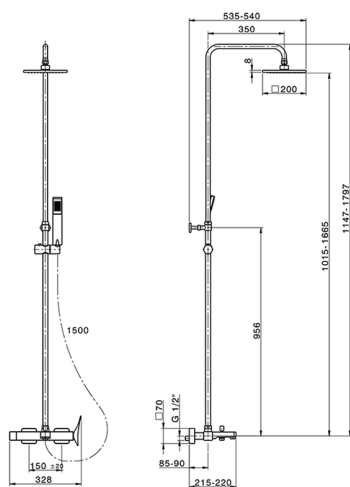

## Colonna vasca monocomando 3 funzioni ROADSTER ACCENT RA004120

MODELLO **RA004120**

Colonna vasca monocomando 3 funzioni ,deviastop  
2 uscite ,colonna telescopica ,supporto doccetta  
scorrevole ,doccetta monogetto Quad 42x18 mm in  
ABS ,soffione quadro 200x200 mm in OTTONE  
,flessibile liscio SUPREME 150 cm

FINITURE DISPONIBILI

**21** 21 Cromo

CARATTERISTICHE

Ricambio Cartuccia **ZZ96799000**

**Cartuccia Monocomando 35 mm**

### EcoStop

Con il Dispositivo EcoStop l'apertura dell'acqua fredda avviene con un punto duro al 50% circa della portata. Un fermo a metà apertura, da vincere con una leggera forza solo e soltanto quando ci sia una reale necessità di richiesta d'acqua alla massima portata. Ciò permette di consumare fino al 50% in meno di acqua.

### DeviaStop

La tecnologia Devia Stop di Cisal consente con un semplice movimento rotativo di gestire la portata dell'acqua e di scegliere la modalità d'erogazione (soffione, doccetta a mano).