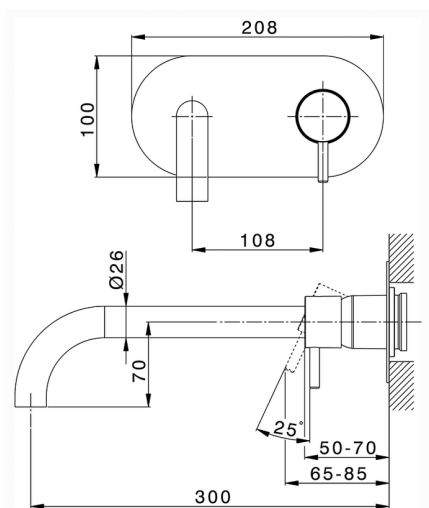

Parte esterna monocomando lavabo a parete NUOVA LESS_LN005512

MODELLO **LN005512**

Parte esterna monocomando lavabo a parete, senza parte incasso, bocca L.300 mm, per art. Easy-Box ZA002450-ZA025510

FINITURE DISPONIBILI

-  **21** 21 Cromo
-  **2F** 2F Nichel Spazzolato
-  **40** 40 Nero Opaco
-  **4Q** 4Q Bianco Opaco

CARATTERISTICHE

Installazione **Incasso**
 Parti Incasso necessarie **ZA002450**

Parte esterna monocomando lavabo a parete NUOVA LESS_LN005512

LN005512

<https://www.cisal.it/parte-esterna-monocomando-lavabo-a-parete-nuova-less-ln005512>

2026-07-01