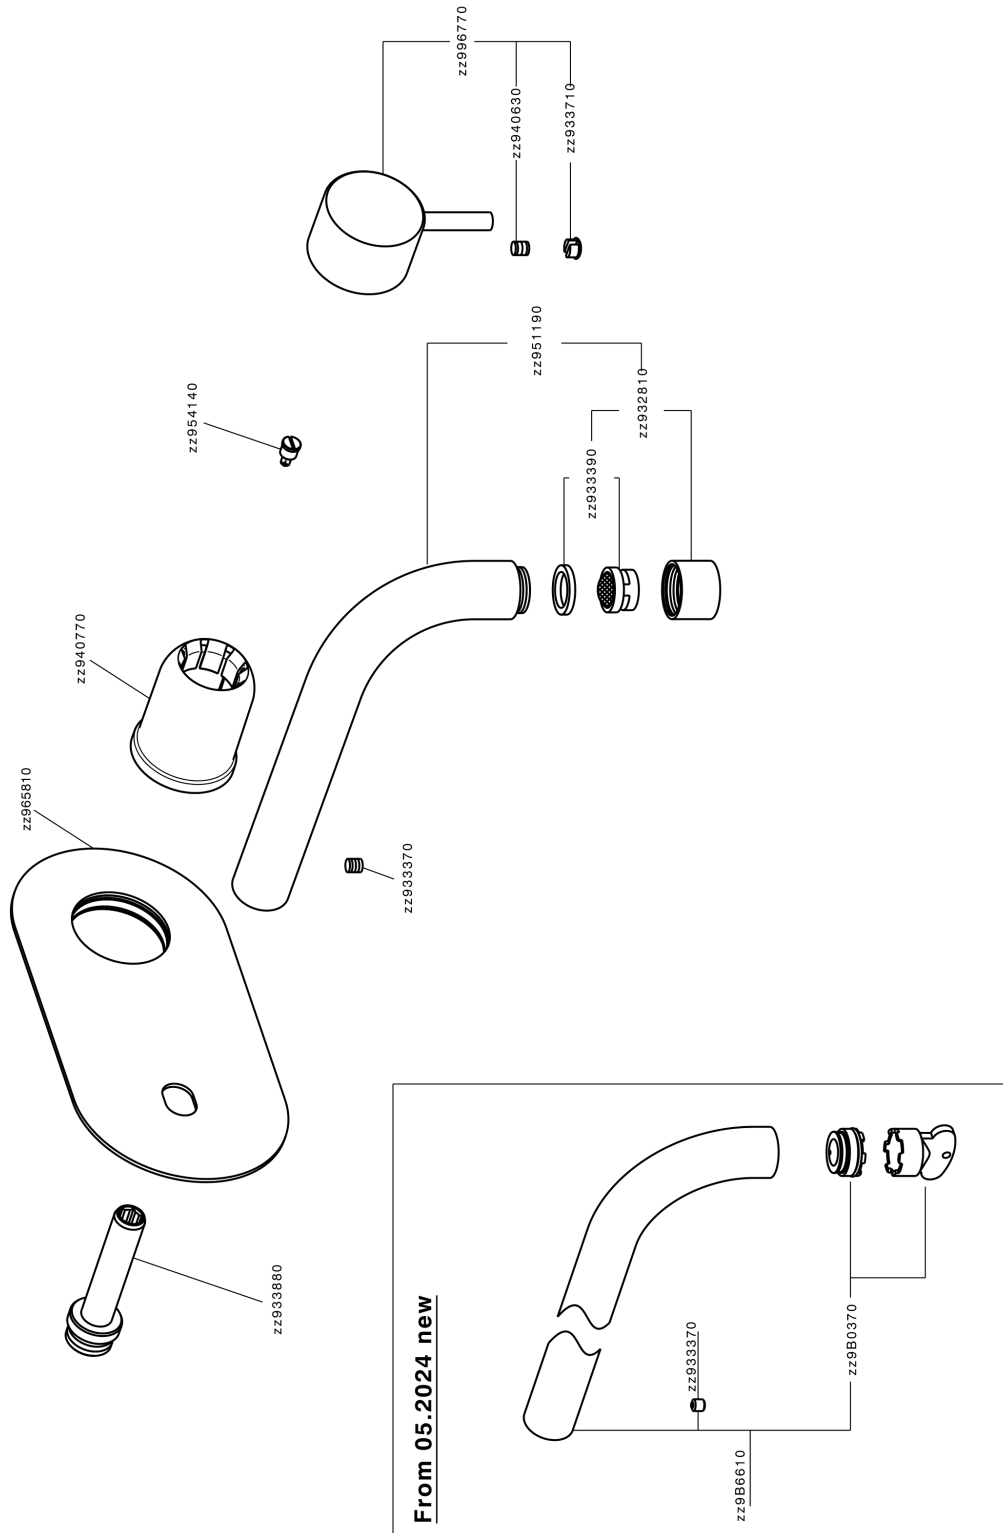

Parte esterna monocomando lavabo a parete NUOVA LESS_LN005512

MODELLO **LN005512**

Parte esterna monocomando lavabo a parete, senza parte incasso, bocca L.300 mm, per art. Easy-Box ZA002450-ZA025510

FINITURE DISPONIBILI

-  **21** 21 Cromo
-  **2F** 2F Nichel Spazzolato
-  **40** 40 Nero Opaco
-  **4Q** 4Q Bianco Opaco

CARATTERISTICHE

Installazione **Incasso**
 Parti Incasso necessarie **ZA002450**

Parte esterna monocomando lavabo a parete NUOVA LESS_LN005512

LN005512

<https://www.cisal.it/parte-esterna-monocomando-lavabo-a-parete-nuova-less-ln005512>

2026-07-01