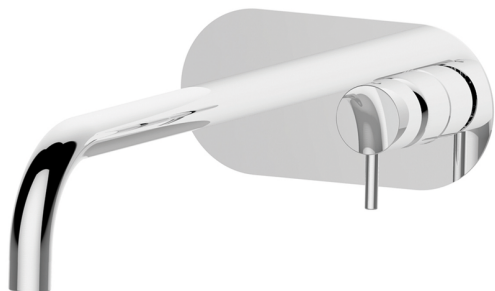

Parte esterna monocomando lavabo a parete NUOVA LESS_LN005512

MODELLO **LN005512**

Parte esterna monocomando lavabo a parete, senza parte incasso, bocca L.300 mm, per art. Easy-Box ZA002450-ZA025510

FINITURE DISPONIBILI

-  **21** 21 Cromo
-  **2F** 2F Nichel Spazzolato
-  **40** 40 Nero Opaco
-  **4Q** 4Q Bianco Opaco

CARATTERISTICHE

Installazione **Incasso**
 Parti Incasso necessarie **ZA002450**

Parte esterna monocomando lavabo a parete NUOVA LESS_LN005512

LN005512

<https://www.cisal.it/parte-esterna-monocomando-lavabo-a-parete-nuova-less-ln005512>

2026-07-01