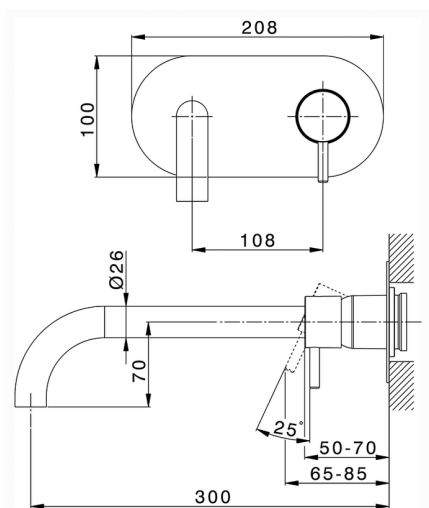

Parte esterna monocomando lavabo a parete NUOVA LESS_LN005512

MODELLO **LN005512**

Parte esterna monocomando lavabo a parete, senza parte incasso, bocca L.300 mm, per art. Easy-Box ZA002450-ZA025510

FINITURE DISPONIBILI

-  **21** 21 Cromo
-  **2F** 2F Nichel Spazzolato
-  **40** 40 Nero Opaco
-  **4Q** 4Q Bianco Opaco

CARATTERISTICHE

Installazione **Incasso**
 Parti Incasso necessarie **ZA002450**

Parte esterna monocomando lavabo a parete NUOVA LESS_LN005512

LN005512

<https://www.cisal.it/parte-esterna-monocomando-lavabo-a-parete-nuova-less-ln005512>

2026-05-16