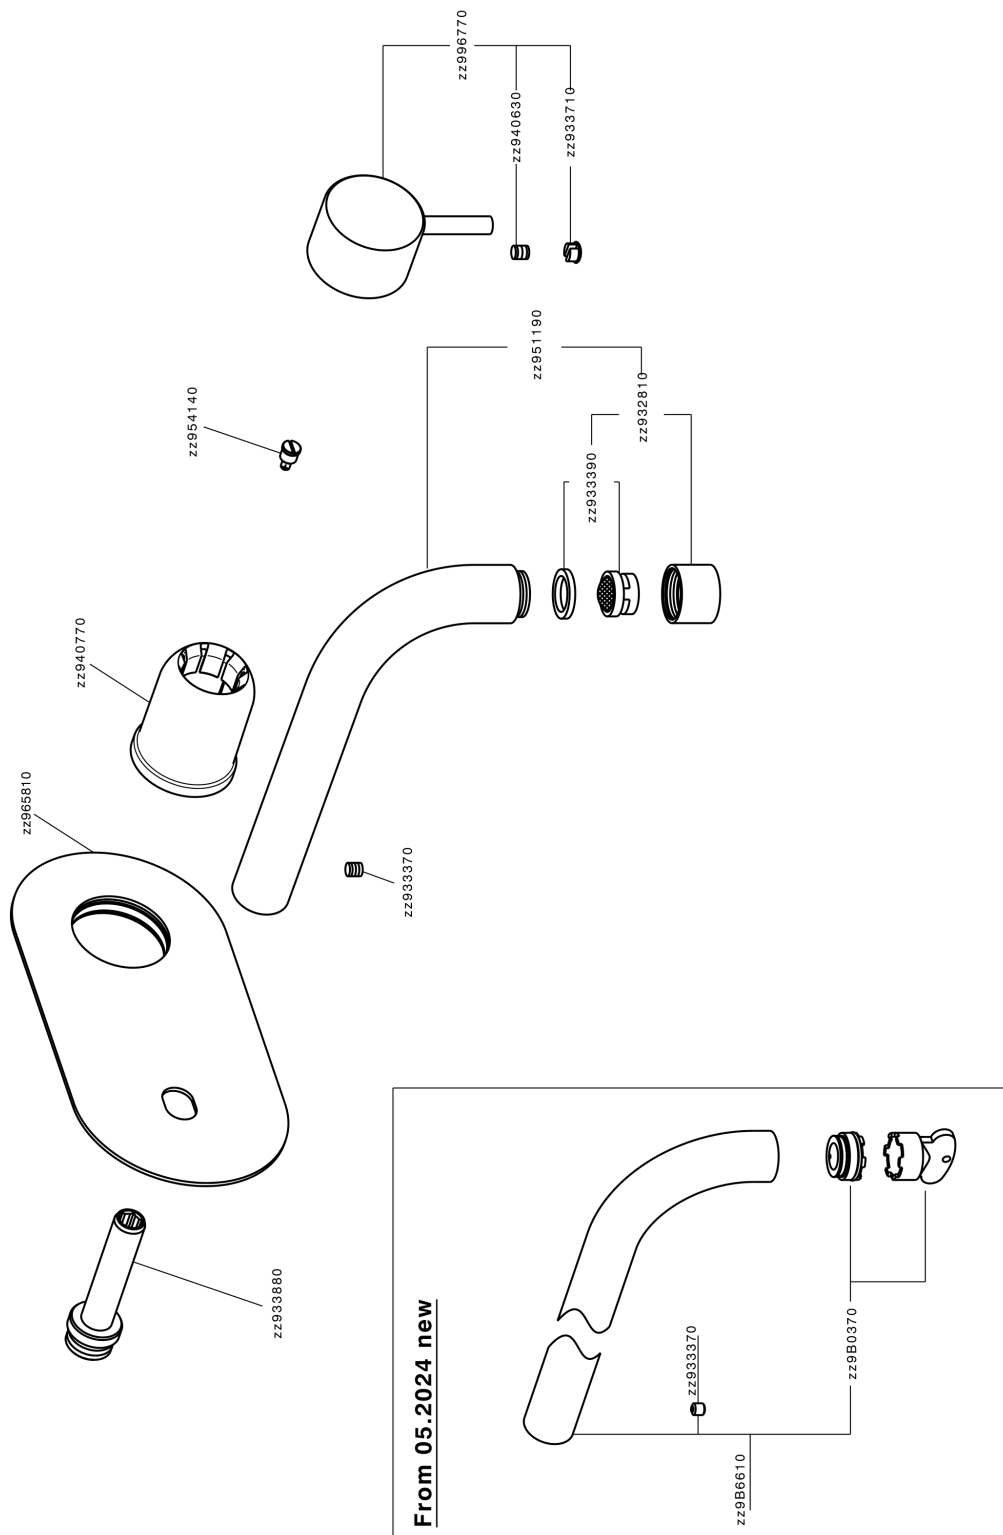

Parte esterna monocomando lavabo a parete NUOVA LESS_LN005512

MODELLO **LN005512**

Parte esterna monocomando lavabo a parete, senza parte incasso, bocca L.300 mm, per art. Easy-Box ZA002450-ZA025510

FINITURE DISPONIBILI

-  **21** 21 Cromo
-  **2F** 2F Nichel Spazzolato
-  **40** 40 Nero Opaco
-  **4Q** 4Q Bianco Opaco

CARATTERISTICHE

Installazione **Incasso**
 Parti Incasso necessarie **ZA002450**

Parte esterna monocomando lavabo a parete NUOVA LESS_LN005512

LN005512

<https://www.cisal.it/parte-esterna-monocomando-lavabo-a-parete-nuova-less-ln005512>

2026-05-16