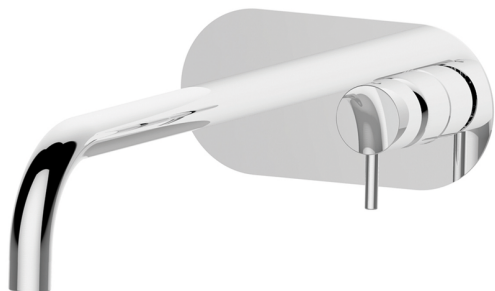

Parte esterna monocomando lavabo a parete NUOVA LESS_LN005512

MODELLO **LN005512**

Parte esterna monocomando lavabo a parete, senza parte incasso, bocca L.300 mm, per art. Easy-Box ZA002450-ZA025510

FINITURE DISPONIBILI

-  **21** 21 Cromo
-  **2F** 2F Nichel Spazzolato
-  **40** 40 Nero Opaco
-  **4Q** 4Q Bianco Opaco

CARATTERISTICHE

Installazione **Incasso**
 Parti Incasso necessarie **ZA002450**

Parte esterna monocomando lavabo a parete NUOVA LESS_LN005512

LN005512

<https://www.cisal.it/parte-esterna-monocomando-lavabo-a-parete-nuova-less-ln005512>

2026-05-16