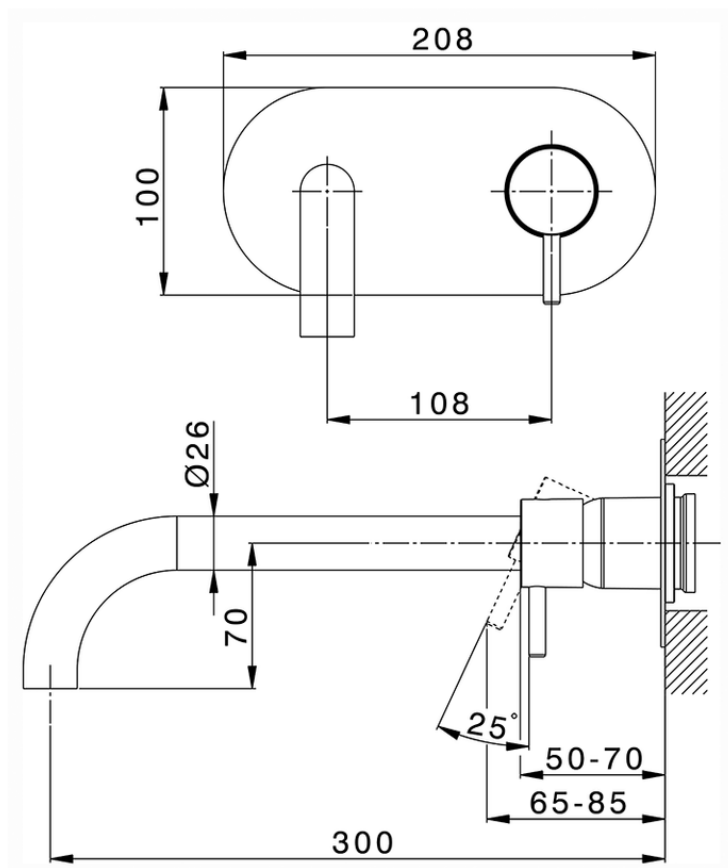

Parte esterna monocomando lavabo a parete NUOVA LESS_LN005512

LN005512

<https://www.cisal.it/parte-esterna-monocomando-lavabo-a-parete-nuova-less-ln005512>

2026-07-01