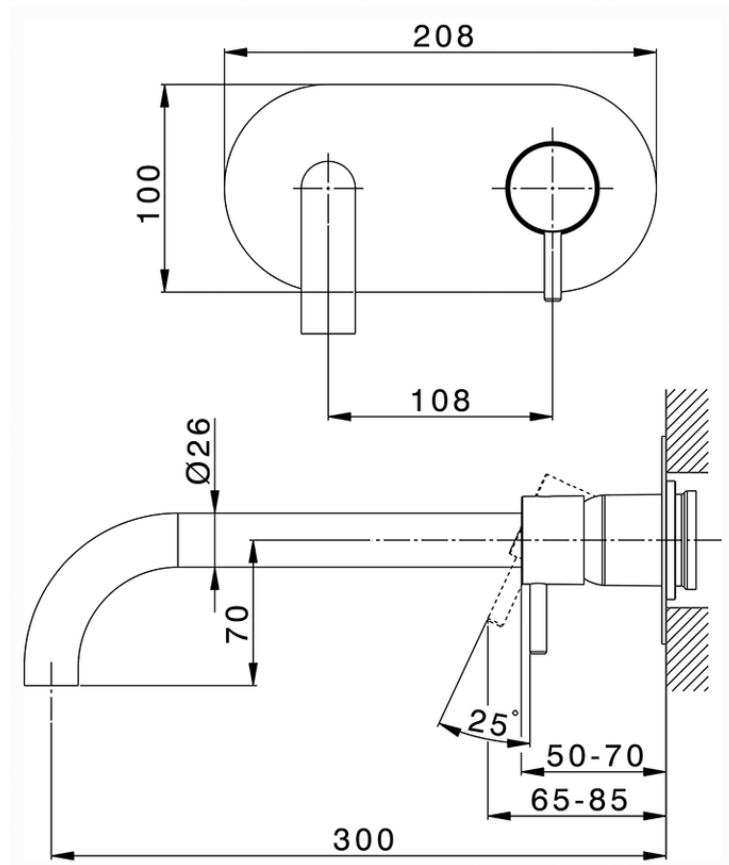

Parte esterna monocomando lavabo a parete NUOVA LESS_LN005512

LN005512

<https://www.cisal.it/parte-esterna-monocomando-lavabo-a-parete-nuova-less-ln005512>

2026-05-16