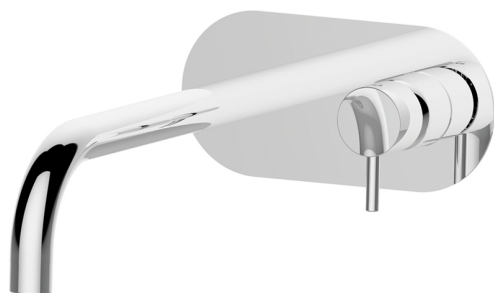

Parte esterna monocomando lavabo a parete NUOVA LESS_LN005512

MODELLO **LN005512**

Parte esterna monocomando lavabo a parete, senza parte incasso, bocca L.300 mm, per art. Easy-Box ZA002450-ZA025510

FINITURE DISPONIBILI

-  **21** 21 Cromo
-  **2F** 2F Nichel Spazzolato
-  **40** 40 Nero Opaco
-  **4Q** 4Q Bianco Opaco

CARATTERISTICHE

Installazione **Incasso**
 Parti Incasso necessarie **ZA002450**