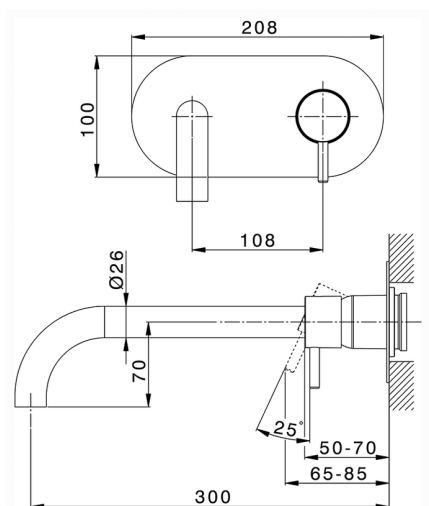

Parte esterna monocomando lavabo a parete NUOVA LESS_LN005512

MODELLO **LN005512**

Parte esterna monocomando lavabo a parete, senza parte incasso, bocca L.300 mm, per art. Easy-Box ZA002450-ZA025510

FINITURE DISPONIBILI

-  **21** 21 Cromo
-  **2F** 2F Nichel Spazzolato
-  **40** 40 Nero Opaco
-  **4Q** 4Q Bianco Opaco

CARATTERISTICHE

Installazione **Incasso**
 Parti Incasso necessarie **ZA002450**