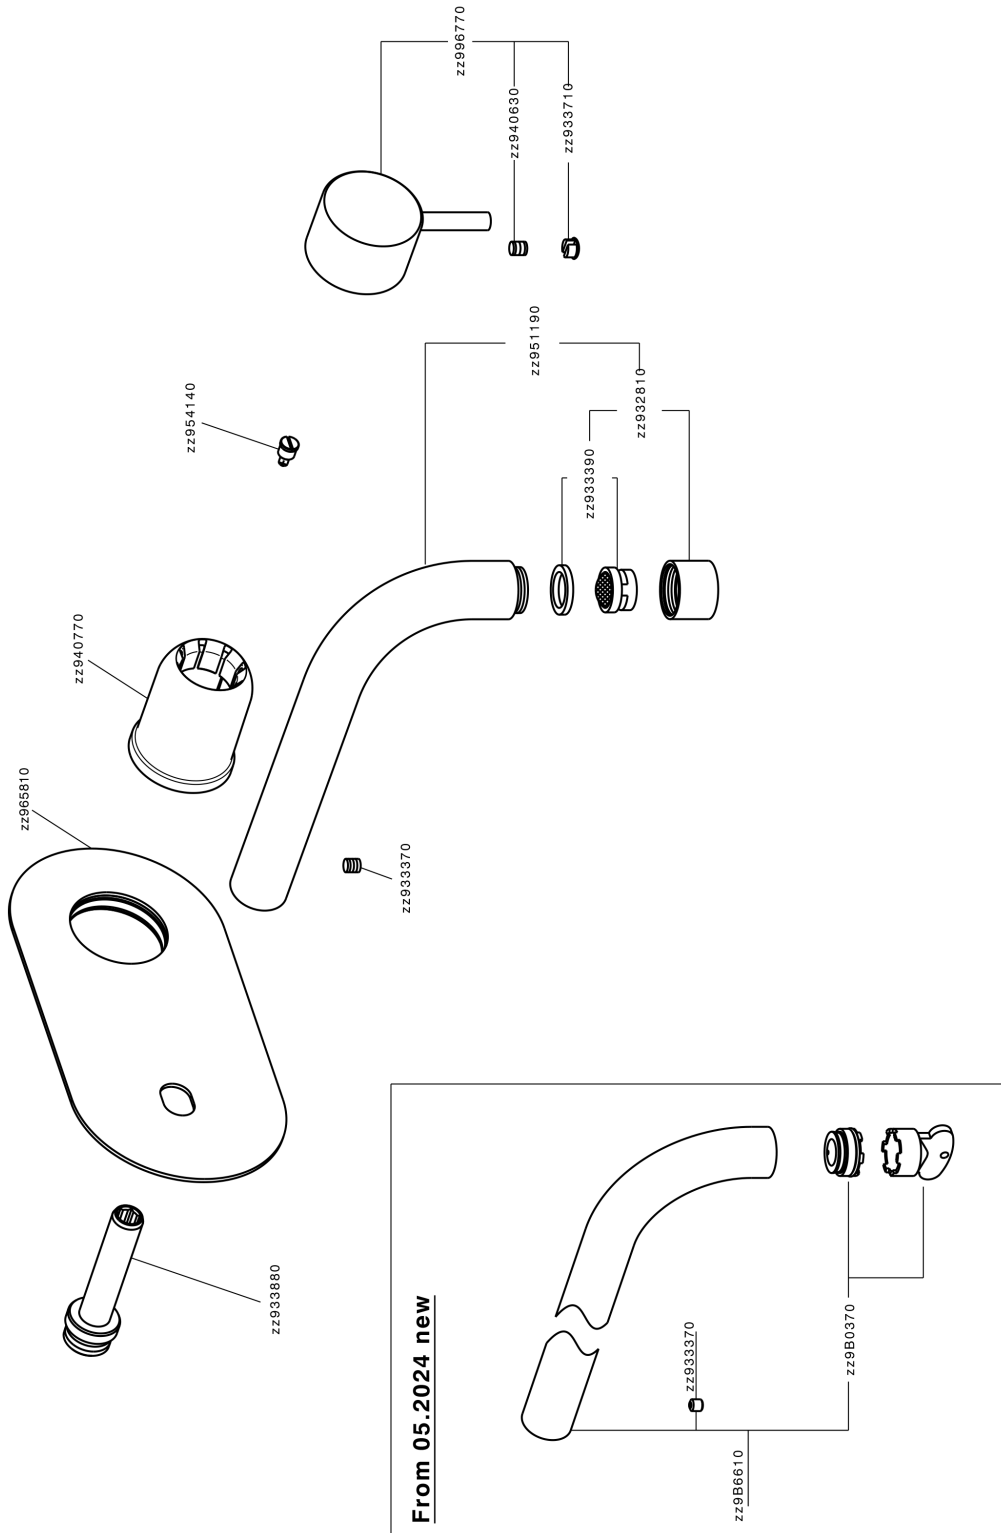

Parte esterna monocomando lavabo a parete NUOVA LESS_LN005512

LN005512

<https://www.cisal.it/parte-esterna-monocomando-lavabo-a-parete-nuova-less-ln005512>

2026-07-01