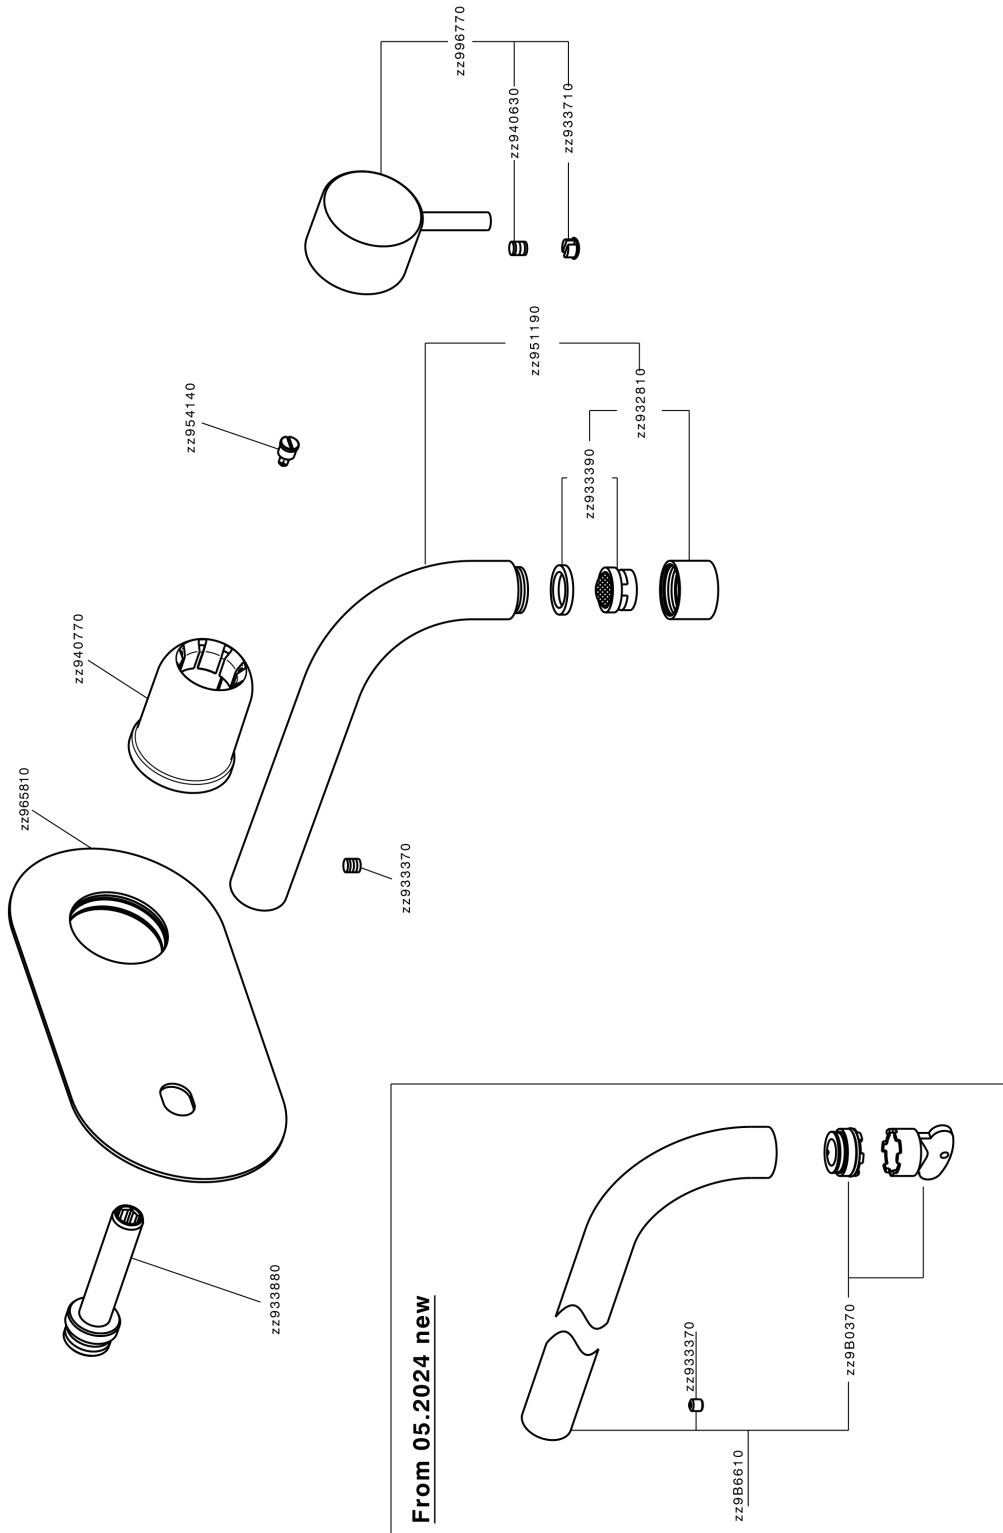

Parte esterna monocomando lavabo a parete NUOVA LESS_LN005512

MODELLO **LN005512**

Parte esterna monocomando lavabo a parete, senza parte incasso, bocca L.300 mm, per art. Easy-Box ZA002450-ZA025510

FINITURE DISPONIBILI

-  **21** 21 Cromo
-  **2F** 2F Nichel Spazzolato
-  **40** 40 Nero Opaco
-  **4Q** 4Q Bianco Opaco

CARATTERISTICHE

Installazione **Incasso**
 Parti Incasso necessarie **ZA002450**

Parte esterna monocomando lavabo a parete NUOVA LESS_LN005512

LN005512

<https://www.cisal.it/parte-esterna-monocomando-lavabo-a-parete-nuova-less-ln005512>

2026-05-16