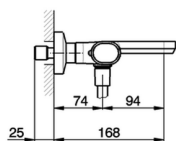

FINITURE DISPONIBILI

- **21** 21 Cromo
- **2B** 2B Nichel Lucido
- **2F** 2F Nichel Spazzolato
- **40** 40 Nero Opaco
- **4Q** 4Q Bianco Opaco

CARATTERISTICHE

Ricambio Cartuccia **ZZ96551000**

Cartuccia Termostatica TMX 25