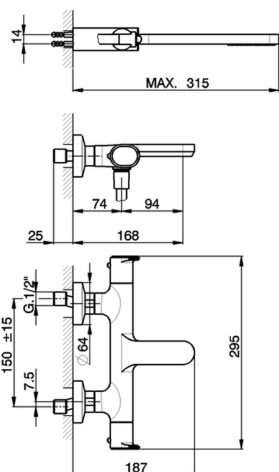

CARATTERISTICHE

Ricambio Cartuccia **ZZ96551000**

Cartuccia Termostatica TMX 25

DeviaStop

La tecnologia Devia Stop di Cisal consente con un semplice movimento rotativo di gestire la portata dell'acqua e di scegliere la modalità d'erogazione (soffione, doccetta a mano).

SafeTouch

Il sistema SafeTouch Cisal mantiene il corpo del miscelatore freddo al tatto durante il funzionamento.

Termostatico

Il Termostatico Cisal è il tuo personale gestore dell'acqua che ti aiuta a gestire e controllare acqua ed energia senza sprechi.