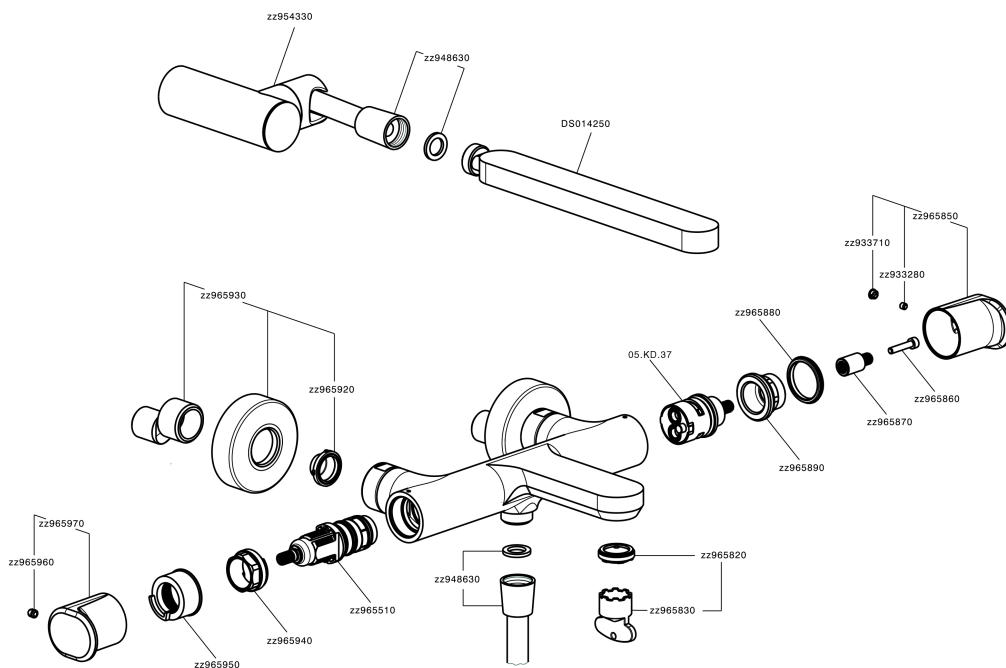

Miscelatore termostatico vasca completo LINEAVIVA_LVD21010

MODELLO **LVD21010**

Miscelatore termostatico vasca completo, supporto doccetta snodato murale, doccetta monogetto minimalista in ABS, flessibile liscio SUPREME 150 cm

DeviaStop

La tecnologia Devia Stop di Cisal consente con un semplice movimento rotativo di gestire la portata dell'acqua e di scegliere la modalità d'erogazione (soffione, doccetta a mano).

SafeTouch

Il sistema SafeTouch Cisal mantiene il corpo del miscelatore freddo al tatto durante il funzionamento.

Termostatico

Il Termostatico Cisal è il tuo personale gestore dell'acqua che ti aiuta a gestire e controllare acqua ed energia senza sprechi.

Miscelatore termostatico vasca completo LINEAVIVA_LVD21010

LVD21010