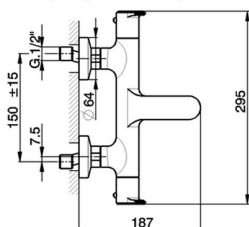

FINITURE DISPONIBILI

- **21** 21 Cromo
- **2B** 2B Nichel Lucido
- **2F** 2F Nichel Spazzolato
- **40** 40 Nero Opaco
- **4Q** 4Q Bianco Opaco