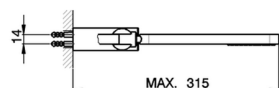

FINITURE DISPONIBILI

- **21** 21 Cromo
- **2B** 2B Nichel Lucido
- **2F** 2F Nichel Spazzolato
- **40** 40 Nero Opaco
- **4Q** 4Q Bianco Opaco

CARATTERISTICHE

Ricambio Cartuccia **ZZ96551000**

Cartuccia Termostatica TMX 25