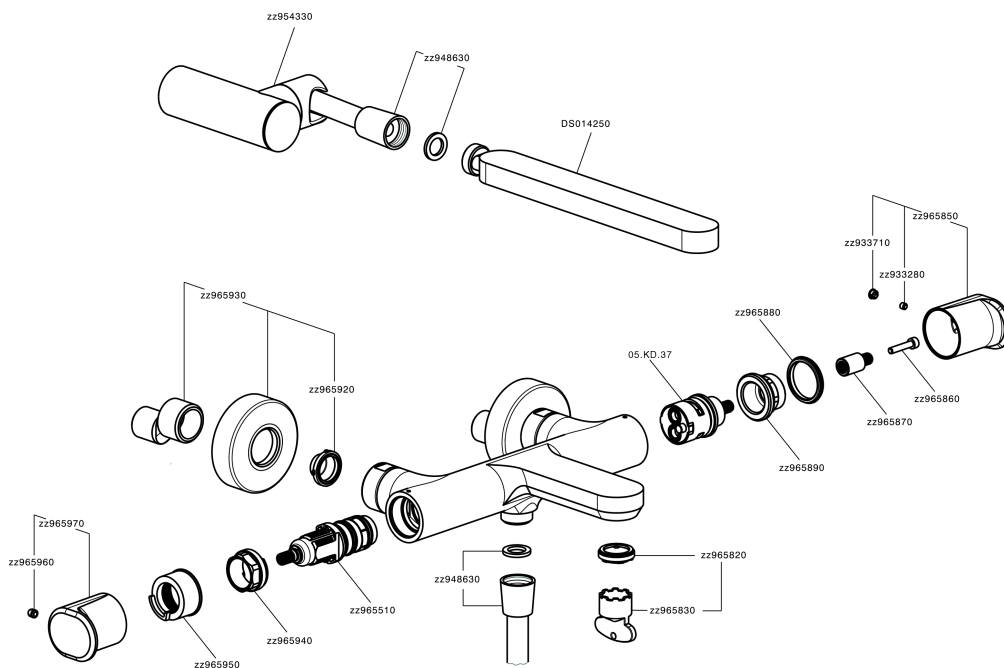

Miscelatore termostatico vasca completo LINEAVIVA_LVD21010

MODELLO **LVD21010**

Miscelatore termostatico vasca completo, supporto doccetta snodato murale, doccetta monogetto minimalista in ABS, flessibile liscio SUPREME 150 cm

DeviaStop

La tecnologia Devia Stop di Cisal consente con un semplice movimento rotativo di gestire la portata dell'acqua e di scegliere la modalità d'erogazione (soffione, doccetta a mano).

SafeTouch

Il sistema SafeTouch Cisal mantiene il corpo del miscelatore freddo al tatto durante il funzionamento.

Termostatico

Il Termostatico Cisal è il tuo personale gestore dell'acqua che ti aiuta a gestire e controllare acqua ed energia senza sprechi.

Miscelatore termostatico vasca completo LINEAVIVA_LVD21010

LVD21010