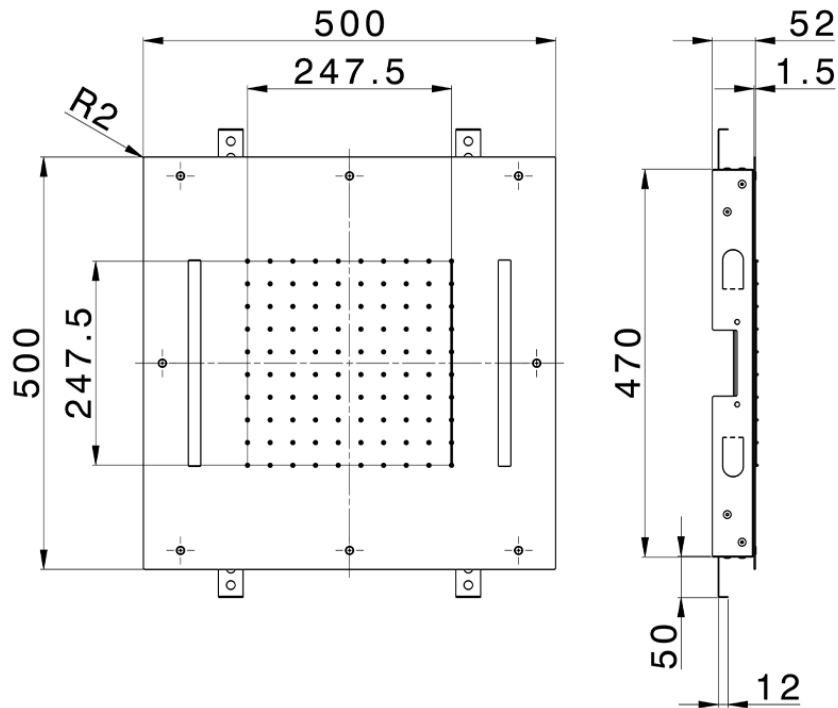

Soffione a soffitto con cromoterapia 500x500 mm ZEN SHOWER_ZS0C0075

ZS0C0075

<https://www.cisal.it/soffione-a-soffitto-con-cromoterapia-500x500-mm-zen-shower-zs0c0075>

2026-06-28