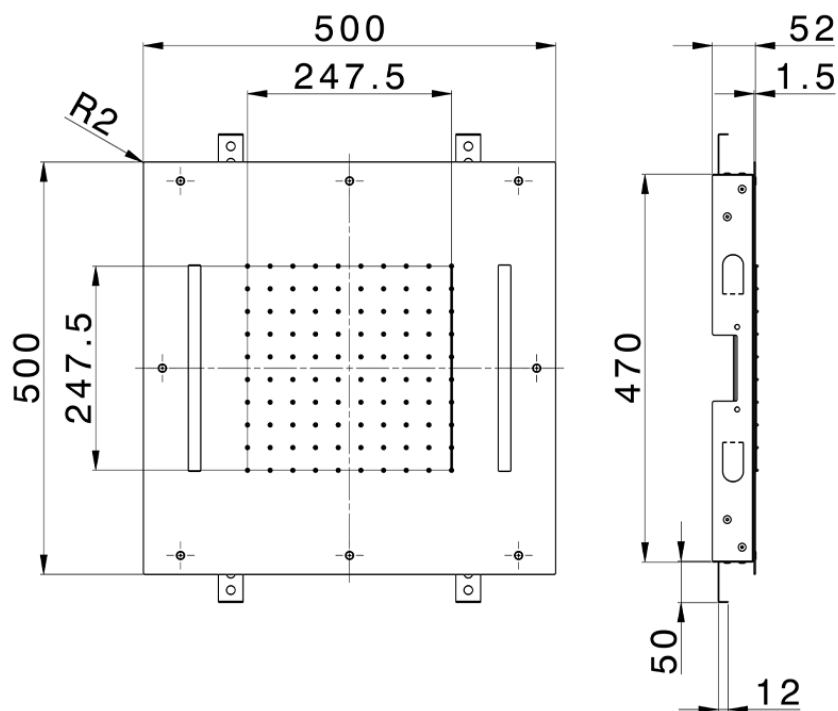

Soffione a soffitto con cromoterapia 500x500 mm ZEN SHOWER_ZS0C0075

ZS0C0075

<https://www.cisal.it/soffione-a-soffitto-con-cromoterapia-500x500-mm-zen-shower-zs0c0075>

2026-06-28