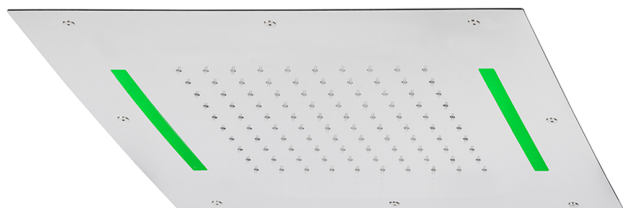

Soffione a soffitto con cromoterapia 500x500 mm ZEN SHOWER_ZS0C0075

MODELLO **ZS0C0075**

Soffione a soffitto con cromoterapia 500x500 mm, funzioni pioggia, cromoterapia, con comando ad incasso incluso, acciaio inox AISI 304

FINITURE DISPONIBILI

-  **D1** D1 Inox Spazzolato
-  **40** 40 Nero Opaco
-  **4Q** 4Q Bianco Opaco
-  **5G** 5G Oro Rosa
-  **D2** D2 Inox Lucido

CARATTERISTICHE

2026-06-28