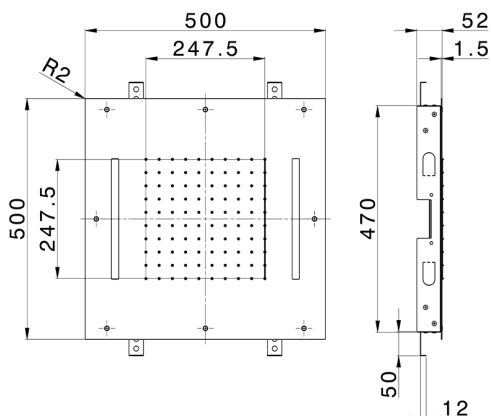

Soffione a soffitto con cromoterapia 500x500 mm ZEN SHOWER_ZS0C0075

MODELLO **ZS0C0075**

Soffione a soffitto con cromoterapia 500x500 mm, funzioni pioggia, cromoterapia, con comando ad incasso incluso, acciaio inox AISI 304

FINITURE DISPONIBILI

- **D1** D1 Inox Spazzolato
- **40** 40 Nero Opaco
- **4Q** 4Q Bianco Opaco
- **5G** 5G Oro Rosa
- **D2** D2 Inox Lucido

CARATTERISTICHE

2026-06-28