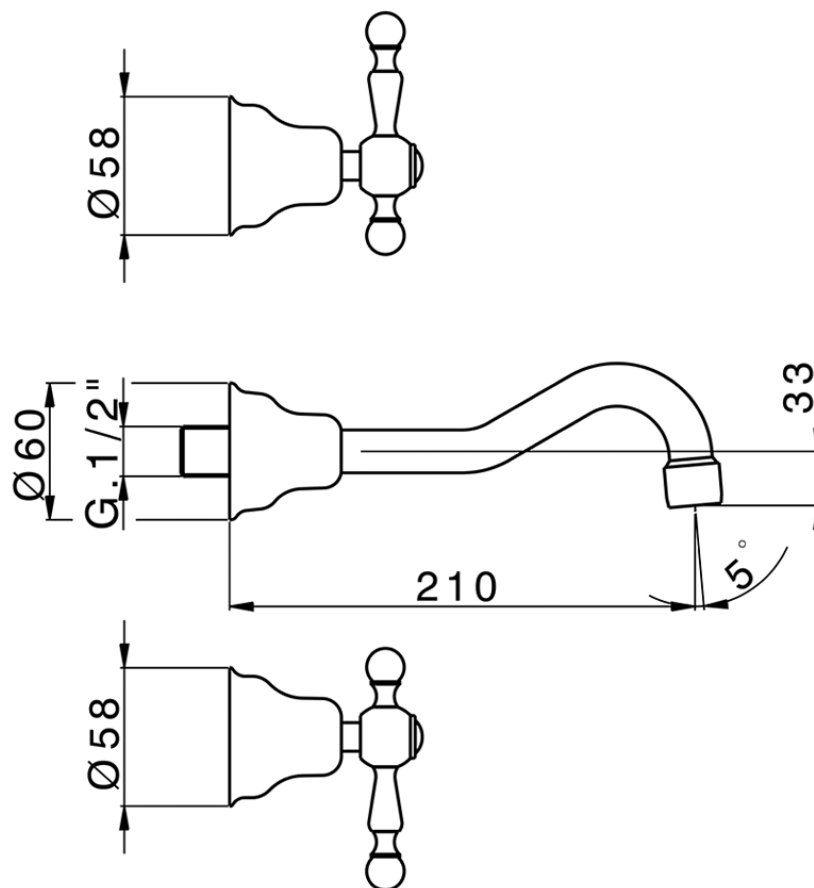

Parte esterna lavabo a parete ARCANA AMERICA_AA013510

AA013510

<https://www.cisal.it/parte-esterna-lavabo-a-parete-arcana-america-aa013510>

Serie's code	Size XX
CX 1351	20-35
CF 1351	20-35
CX 0331	20-35
CF 0331	20-35
CX 0200	20-35
CF 0200	20-35
BA 1351	20-35
GS 1351	20-35
GL 1351	20-35
MN 1351	20-35
LN 1351	20-35
LV 1351	33-48
LY 1351	33-48
CU 1351	33-48
SM 1351	30-45
AA 1351	10-30
AC 1351	10-30
AR 1351	15-25
PZ 1351	10-30
RG 1351	10-30
TS 1351	10-30
VT 1351	10-30
CS 1351	10-30
WA 1351	45-68
X1 1351	33-45
X2 1351	33-45
X3 1351	33-45
X4 1351	33-45
X5 1351	33-45
RI 1351	20-35
RM 1351	20-35

Limiti di tolleranza superficie piastrelle
 Adjustment limits for finished tile surface
 Limites de tolérance surface carrelage
 Fliesenoberfläche
 Superficie del azulejo

ZA033511

<https://www.cisal.it/parte-incasso-lavabo-a-parete-incasso-za033511>