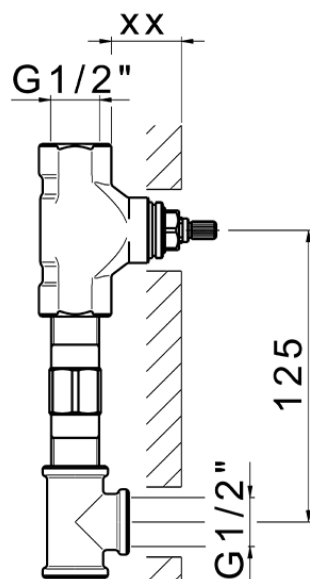

Serie's code	Size XX
CX 1351	20-35
CF 1351	20-35
CX 0331	20-35
CF 0331	20-35
CX 0200	20-35
CF 0200	20-35
BA 1351	20-35
GS 1351	20-35
GL 1351	20-35
MN 1351	20-35
LN 1351	20-35
LV 1351	33-48
LY 1351	33-48
CU 1351	33-48
SM 1351	30-45
AA 1351	10-30
AC 1351	10-30
AR 1351	15-25
PZ 1351	10-30
RG 1351	10-30
TS 1351	10-30
VT 1351	10-30
CS 1351	10-30
WA 1351	45-68
X1 1351	33-45
X2 1351	33-45
X3 1351	33-45
X4 1351	33-45
X5 1351	33-45
RI 1351	20-35
RM 1351	20-35

ZA033511

<https://www.cisal.it/parte-incasso-lavabo-a-parete-incasso-za033511>

2025-05-12