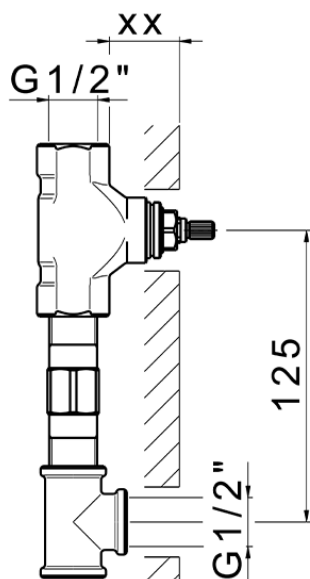

Serie's code	Size XX
CX 1351	20-35
CF 1351	20-35
CX 0331	20-35
CF 0331	20-35
CX 0200	20-35
CF 0200	20-35
BA 1351	20-35
GS 1351	20-35
GL 1351	20-35
MN 1351	20-35
LN 1351	20-35
LV 1351	33-48
LY 1351	33-48
CU 1351	33-48
SM 1351	30-45
AA 1351	10-30
AC 1351	10-30
AR 1351	15-25
PZ 1351	10-30
RG 1351	10-30
TS 1351	10-30
VT 1351	10-30
CS 1351	10-30
WA 1351	45-68
X1 1351	33-45
X2 1351	33-45
X3 1351	33-45
X4 1351	33-45
X5 1351	33-45
RI 1351	20-35
RM 1351	20-35

ZA033511

<https://www.cisal.it/parte-incasso-lavabo-a-parete-incasso-za033511>

2025-07-31