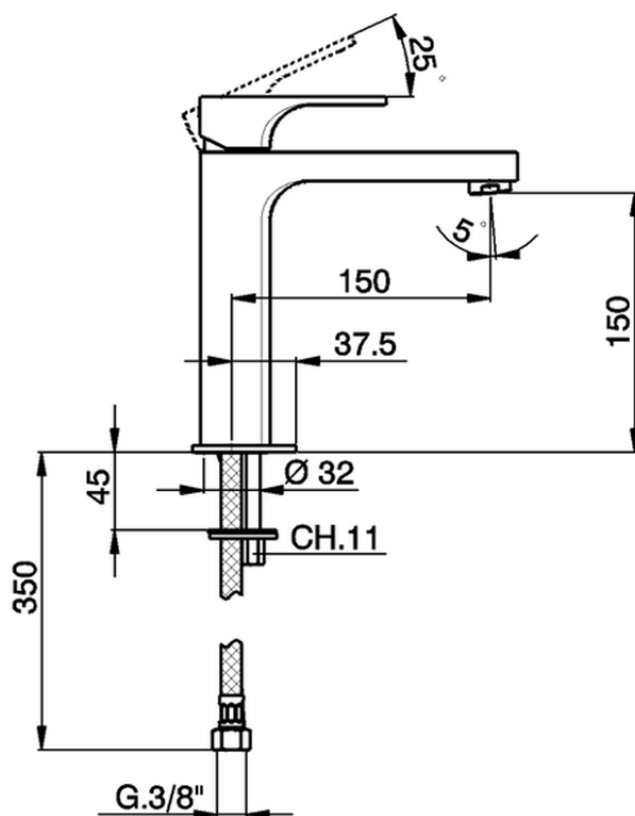

Miscelatore monocomando lavabo medio CUBIC_CU001501

CU001501

<https://www.cisal.it/miscelatore-monocomando-lavabo-medio-cubic-cu001501>

2026-06-23