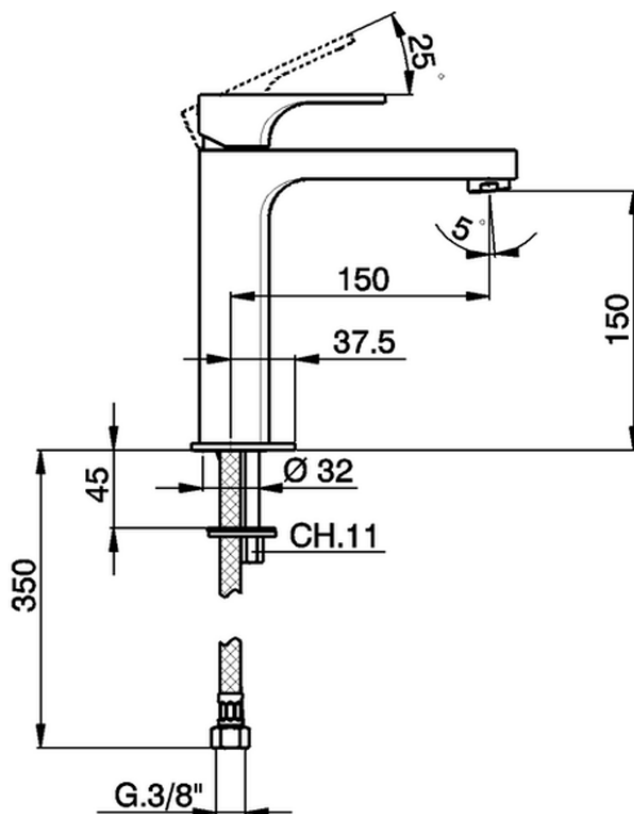

Miscelatore monocomando lavabo medio CUBIC_CU001501

CU001501

<https://www.cisal.it/miscelatore-monocomando-lavabo-medio-cubic-cu001501>

2026-05-08