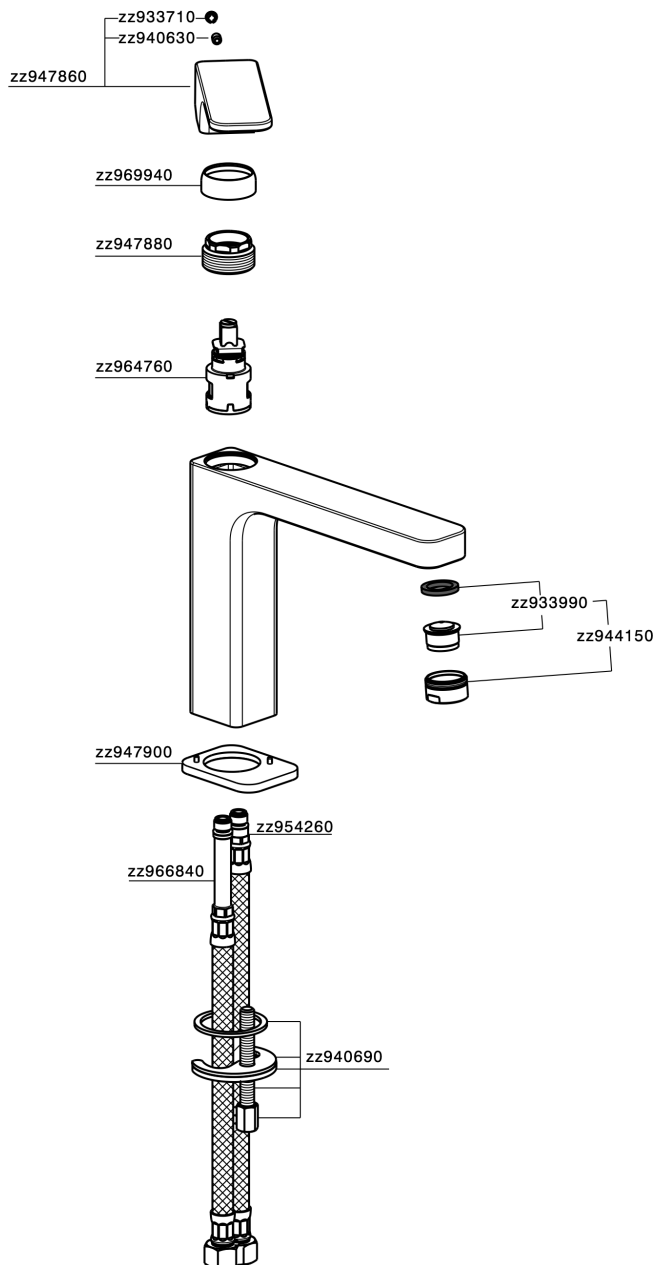

Miscelatore monocomando lavabo medio CUBIC_CU001501

CU001501

<https://www.cisal.it/miscelatore-monocomando-lavabo-medio-cubic-cu001501>

2026-06-23