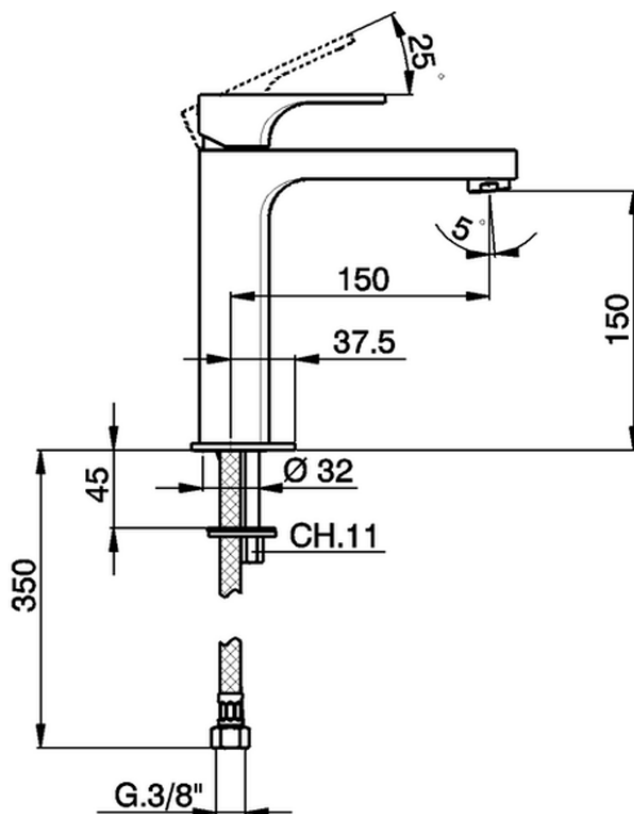

Miscelatore monocomando lavabo medio CUBIC_CU001501

CU001501

<https://www.cisal.it/miscelatore-monocomando-lavabo-medio-cubic-cu001501>

2026-06-22