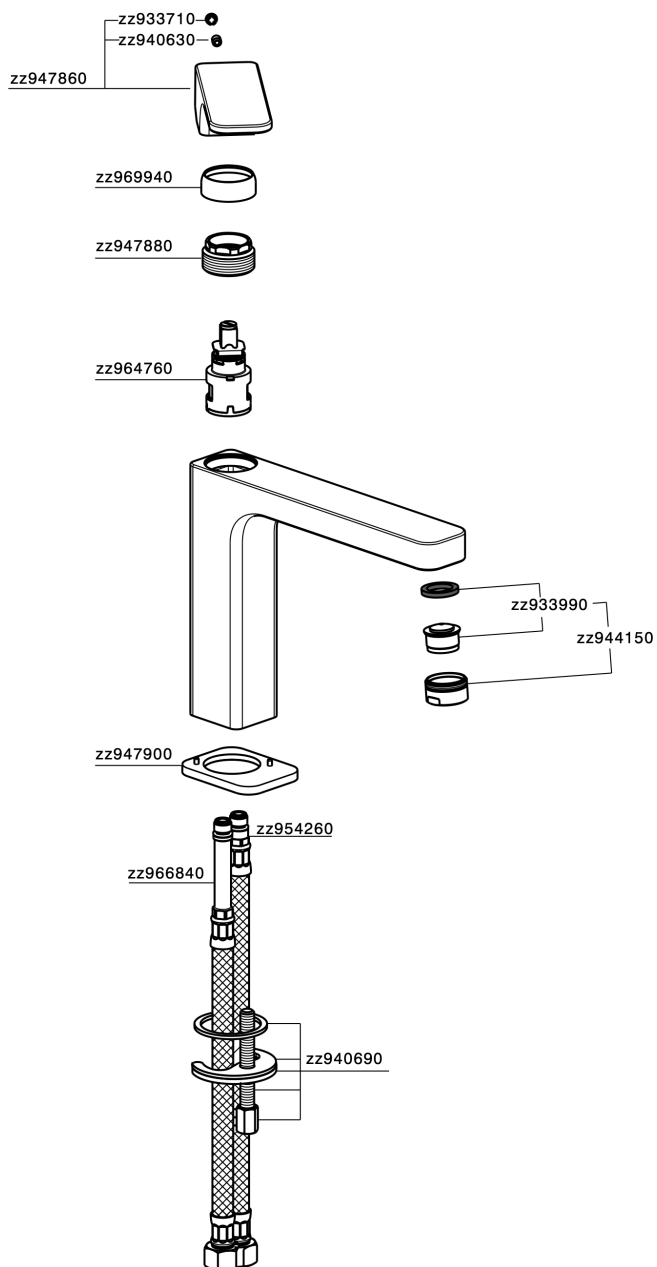

## Miscelatore monocomando lavabo medio CUBIC\_CU001501

CU001501

<https://www.cisal.it/miscelatore-monocomando-lavabo-medio-cubic-cu001501>

2026-05-08