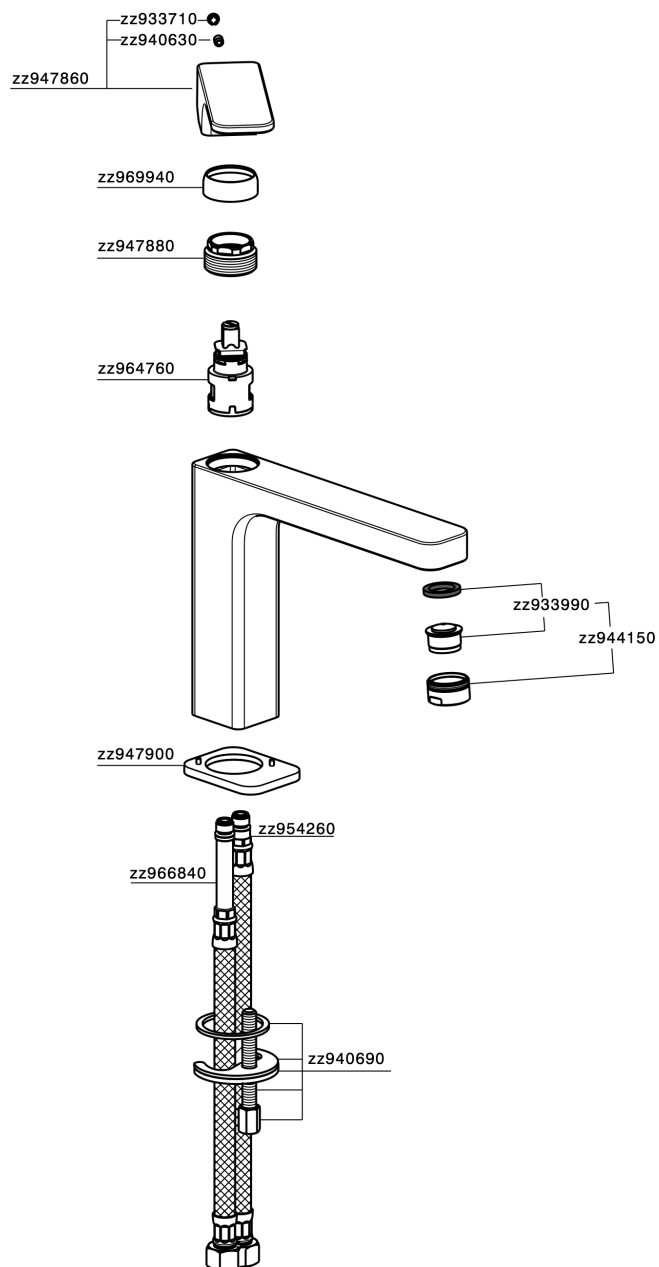

Miscelatore monocomando lavabo medio CUBIC_CU001501

CU001501

<https://www.cisal.it/miscelatore-monocomando-lavabo-medio-cubic-cu001501>

2026-06-22