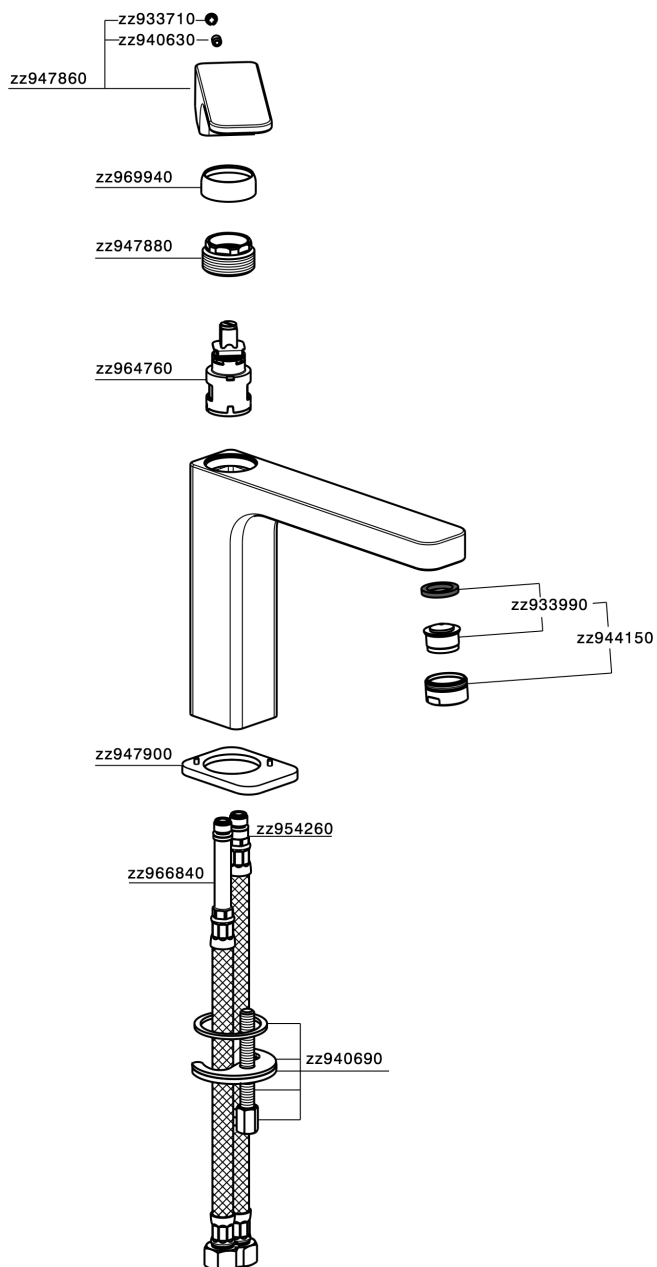

Miscelatore monocomando lavabo medio CUBIC_CU001501

CU001501

<https://www.cisal.it/miscelatore-monocomando-lavabo-medio-cubic-cu001501>

2026-05-08