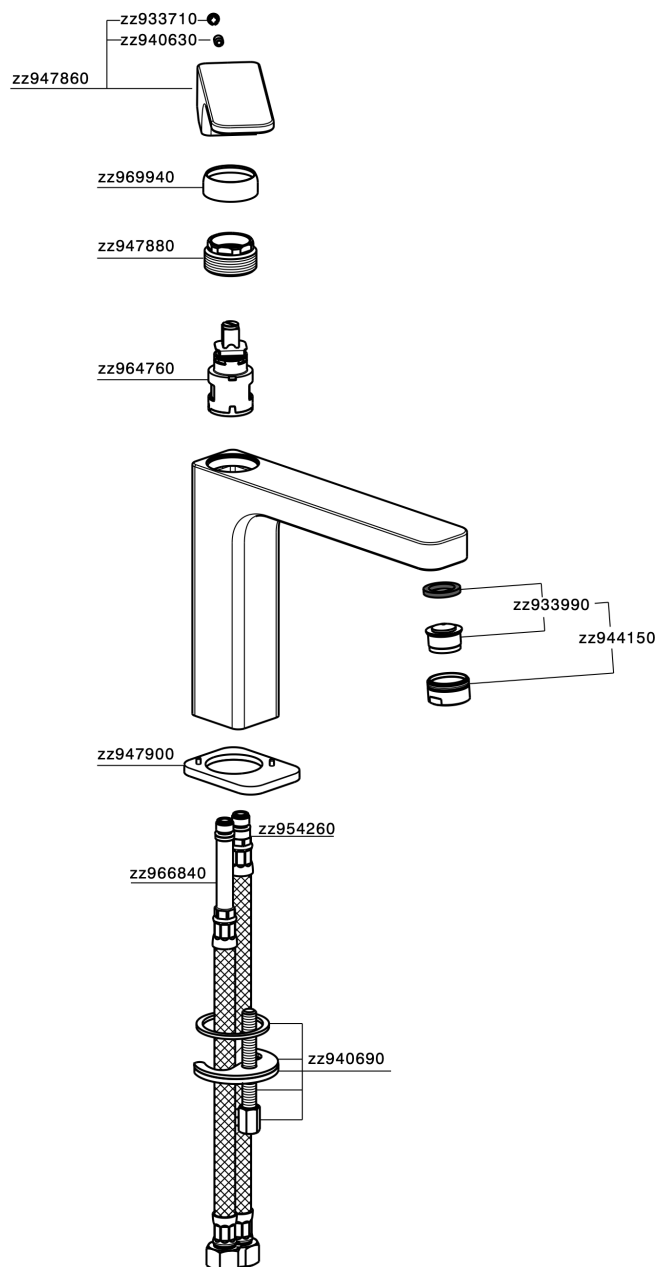

Miscelatore monocomando lavabo medio CUBIC_CU001501

MODELLO **CU001501**

Miscelatore monocomando lavabo medio, senza scarico automatico, flex inox G.3/8"

FINITURE DISPONIBILI

-  **21** 21 Cromo
-  **2B** 2B Nichel Lucido
-  **2F** 2F Nichel Spazzolato
-  **40** 40 Nero Opaco

CARATTERISTICHE

Ricambio Cartuccia **ZZ94240000**

Cartuccia Monocomando 25 mm

Miscelatore monocomando lavabo medio CUBIC_CU001501

CU001501

<https://www.cisal.it/miscelatore-monocomando-lavabo-medio-cubic-cu001501>