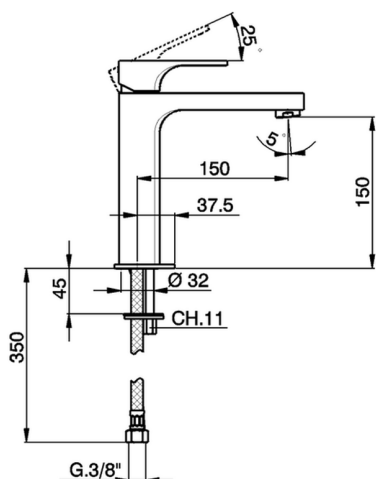

## Miscelatore monocomando lavabo medio CUBIC\_CU001501

MODELLO **CU001501**

Miscelatore monocomando lavabo medio, senza scarico automatico, flex inox G.3/8"

### CARATTERISTICHE

Ricambio Cartuccia **ZZ94240000**

**Cartuccia Monocomando 25 mm**