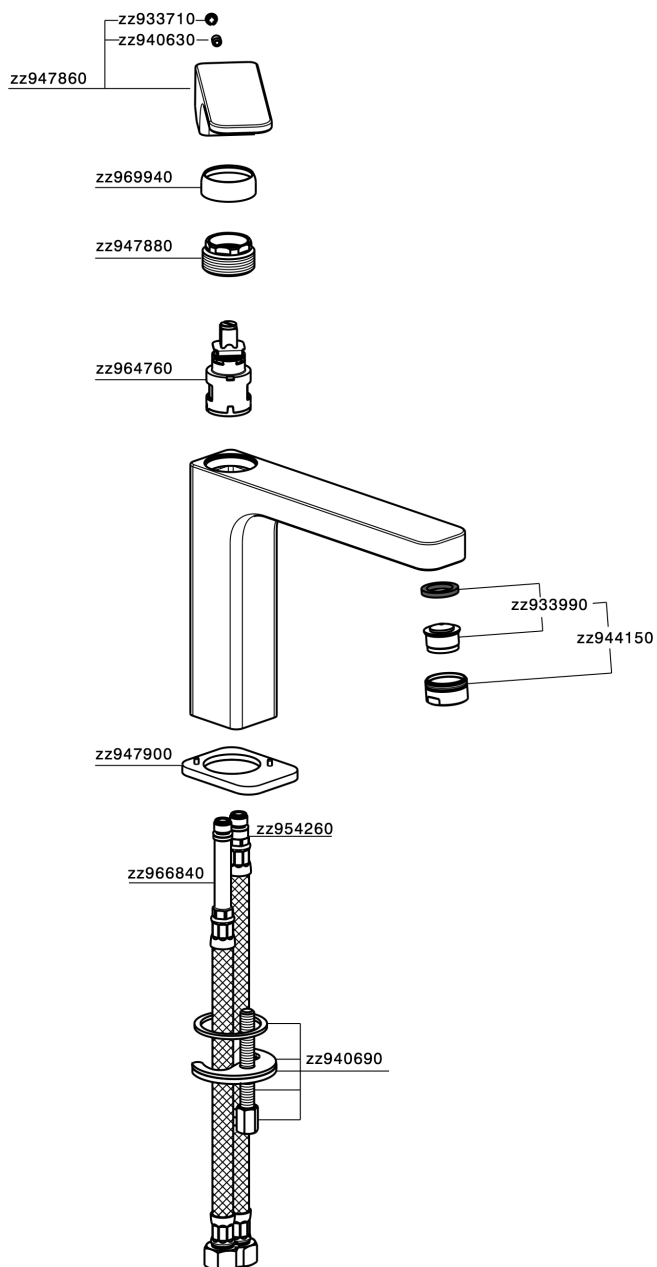

Miscelatore monocomando lavabo medio CUBIC_CU001501

MODELLO **CU001501**

Miscelatore monocomando lavabo medio, senza scarico automatico, flex inox G.3/8"

FINITURE DISPONIBILI

-  **21** 21 Cromo
-  **2B** 2B Nichel Lucido
-  **2F** 2F Nichel Spazzolato
-  **40** 40 Nero Opaco

CARATTERISTICHE

Ricambio Cartuccia **ZZ94240000**

Cartuccia Monocomando 25 mm

Miscelatore monocomando lavabo medio CUBIC_CU001501

CU001501

<https://www.cisal.it/miscelatore-monocomando-lavabo-medio-cubic-cu001501>