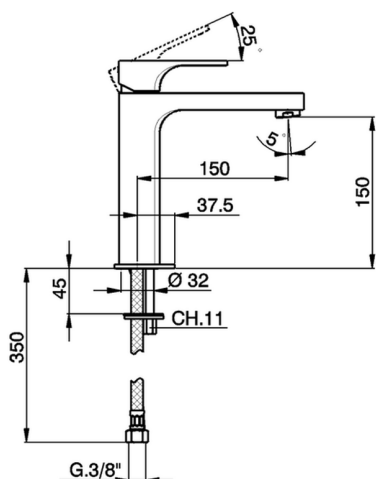

Miscelatore monocomando lavabo medio CUBIC_CU001501

MODELLO **CU001501**

Miscelatore monocomando lavabo medio, senza scarico automatico, flex inox G.3/8"

FINITURE DISPONIBILI

-  **21** 21 Cromo
-  **2B** 2B Nichel Lucido
-  **2F** 2F Nichel Spazzolato
-  **40** 40 Nero Opaco

CARATTERISTICHE

Ricambio Cartuccia **ZZ94240000**

Cartuccia Monocomando 25 mm

Miscelatore monocomando lavabo medio CUBIC_CU001501

CU001501

<https://www.cisal.it/miscelatore-monocomando-lavabo-medio-cubic-cu001501>