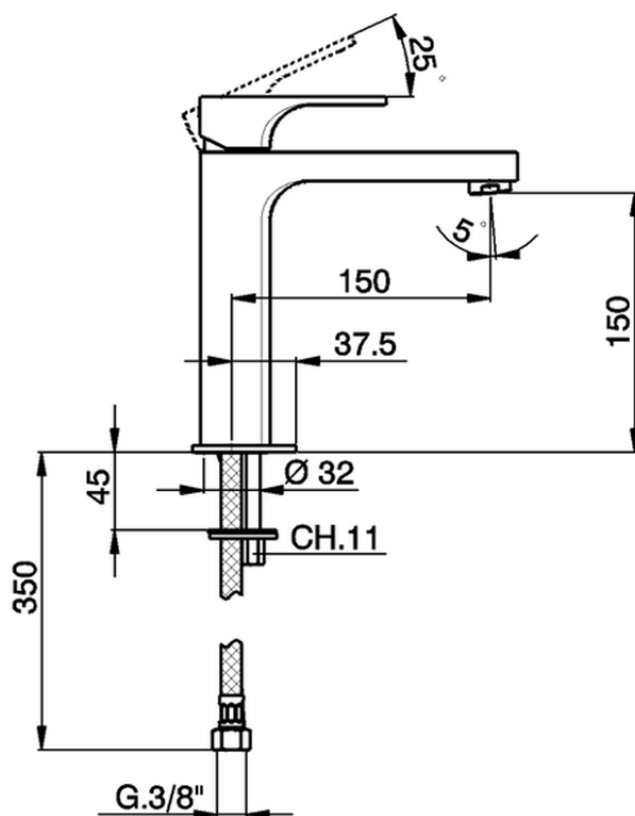

Miscelatore monocomando lavabo medio CUBIC_CU001501

CU001501

<https://www.cisal.it/miscelatore-monocomando-lavabo-medio-cubic-cu001501>

2026-05-08