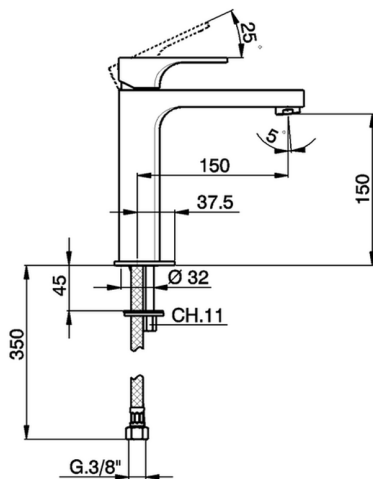

Miscelatore monocomando lavabo medio CUBIC_CU001501

MODELLO **CU001501**

Miscelatore monocomando lavabo medio, senza scarico automatico, flex inox G.3/8"

FINITURE DISPONIBILI

-  **21** 21 Cromo
-  **2B** 2B Nichel Lucido
-  **2F** 2F Nichel Spazzolato
-  **40** 40 Nero Opaco

CARATTERISTICHE

Ricambio Cartuccia **ZZ94240000**

Cartuccia Monocomando 25 mm

Miscelatore monocomando lavabo medio CUBIC_CU001501

CU001501

<https://www.cisal.it/miscelatore-monocomando-lavabo-medio-cubic-cu001501>