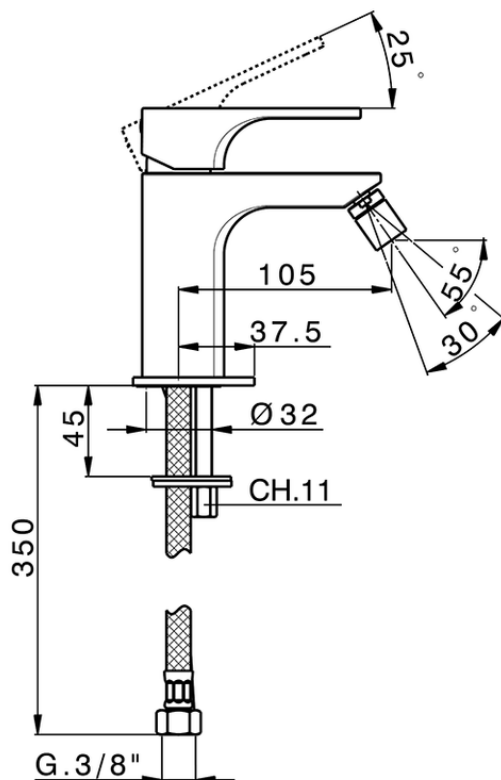

Miscelatore monocomando bidet CUBIC_CU000561

CU000561

<https://www.cisal.it/miscelatore-monocomando-bidet-cubic-cu000561>

2026-02-07