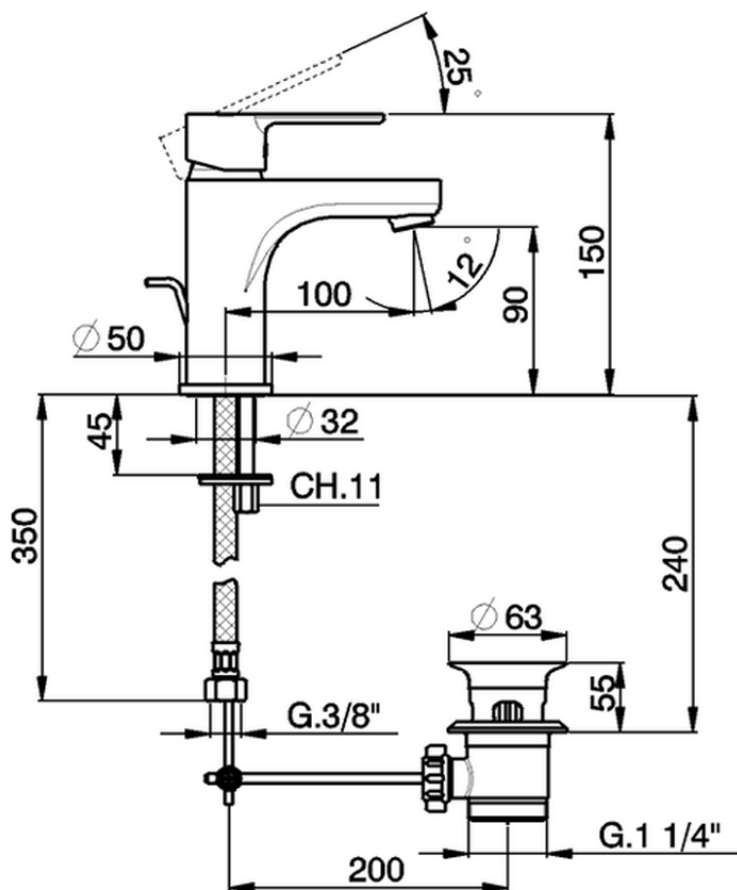

## Miscelatore monocomando lavabo large EnergySave TENDER\_C2000495

C2000495

<https://www.cisal.it/miscelatore-monocomando-lavabo-large-energysave-tender-c2000495>

2026-07-02