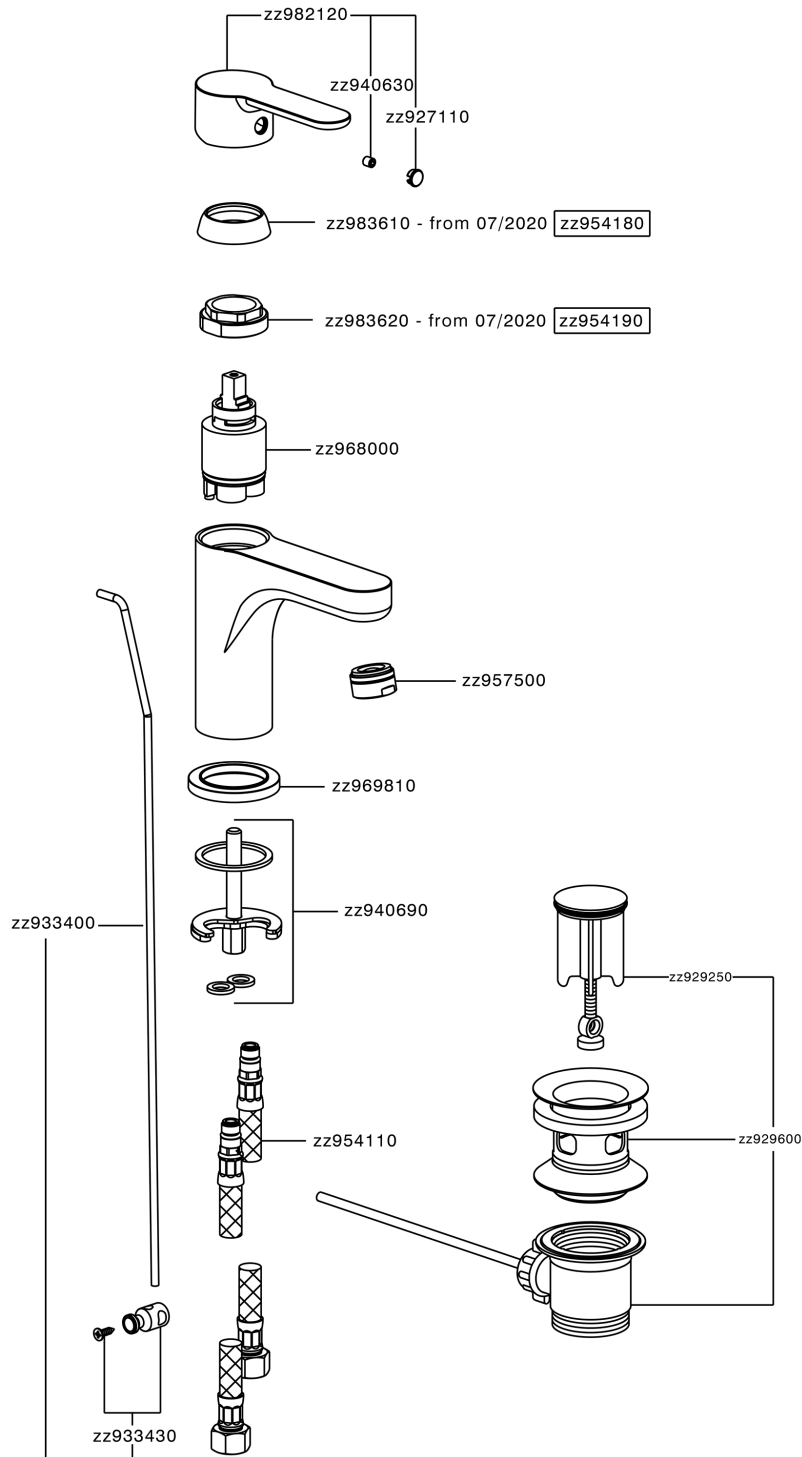

## Miscelatore monocomando lavabo large EnergySave TENDER\_C2000495

C2000495

<https://www.cisal.it/miscelatore-monocomando-lavabo-large-energysave-tender-c2000495>

2026-07-02