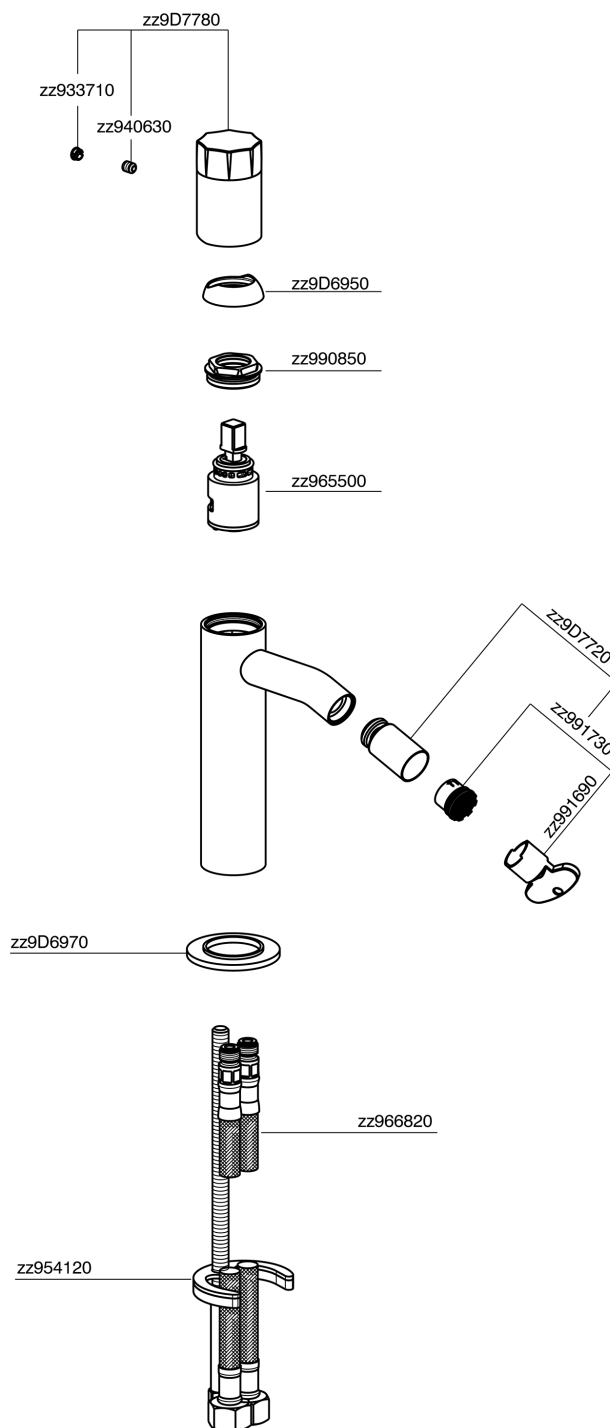

Miscelatore monocomando bidet MARBLE X32_X5000564

MODELLO **X5000564**

Miscelatore monocomando bidet, senza scarico automatico, flex inox G.3/8", con leva marmo, Inox AISI 316L

FINITURE DISPONIBILI

5X 5X Inox Spazzolato/Marmo Nero Marquina

CARATTERISTICHE

Ricambio Cartuccia **ZZ96550000**

Cartuccia Monocomando 25 mm

Miscelatore monocomando bidet MARBLE X32_X5000564

X5000564

<https://www.cisal.it/miscelatore-monocomando-bidet-marble-x32-x5000564>