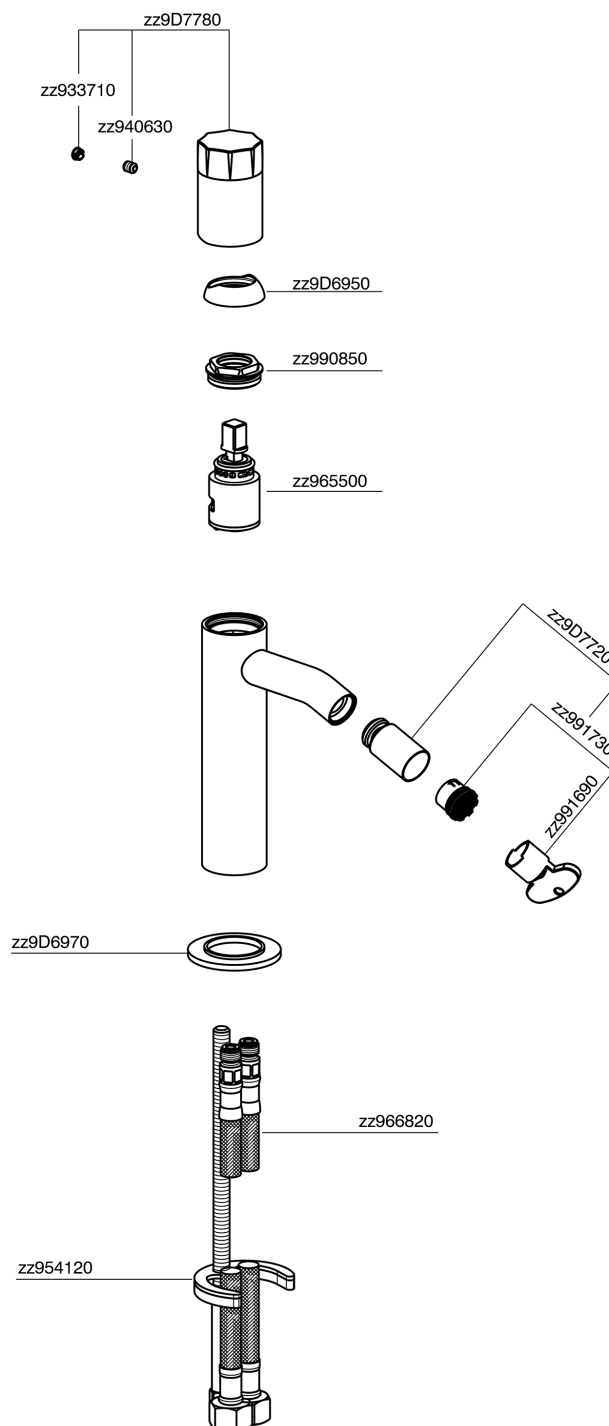

Miscelatore monocomando bidet MARBLE X32_X5000564

MODELLO **X5000564**

Miscelatore monocomando bidet, senza scarico automatico, flex inox G.3/8", con leva marmo, Inox AISI 316L

FINITURE DISPONIBILI

5X 5X Inox Spazzolato/Marmo Nero Marquina

CARATTERISTICHE

Ricambio Cartuccia **ZZ96550000**

Cartuccia Monocomando 25 mm

Miscelatore monocomando bidet MARBLE X32_X5000564

X5000564

<https://www.cisal.it/miscelatore-monocomando-bidet-marble-x32-x5000564>