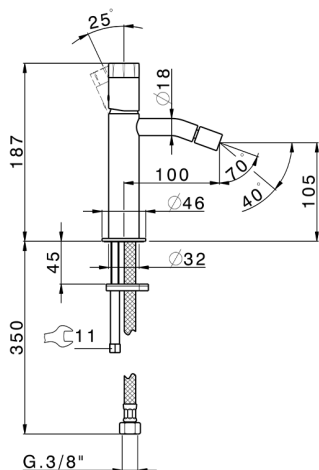

Miscelatore monocomando bidet MARBLE X32_X5000564

MODELLO **X5000564**

Miscelatore monocomando bidet, senza scarico automatico, flex inox G.3/8", con leva marmo, Inox AISI 316L

FINITURE DISPONIBILI

5X 5X Inox Spazzolato/Marmo Nero Marquina

CARATTERISTICHE

Ricambio Cartuccia **ZZ96550000**

Cartuccia Monocomando 25 mm

Miscelatore monocomando bidet MARBLE X32_X5000564

X5000564

<https://www.cisal.it/miscelatore-monocomando-bidet-marble-x32-x5000564>