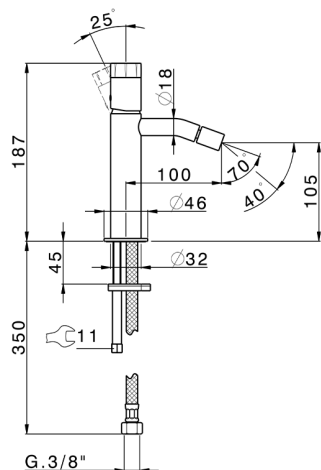

Miscelatore monocomando bidet MARBLE X32_X5000564

MODELLO **X5000564**

Miscelatore monocomando bidet, senza scarico automatico, flex inox G.3/8", con leva marmo, Inox AISI 316L

FINITURE DISPONIBILI

5X 5X Inox Spazzolato/Marmo Nero Marquina

CARATTERISTICHE

Ricambio Cartuccia **ZZ96550000**

Cartuccia Monocomando 25 mm

Miscelatore monocomando bidet MARBLE X32_X5000564

X5000564

<https://www.cisal.it/miscelatore-monocomando-bidet-marble-x32-x5000564>