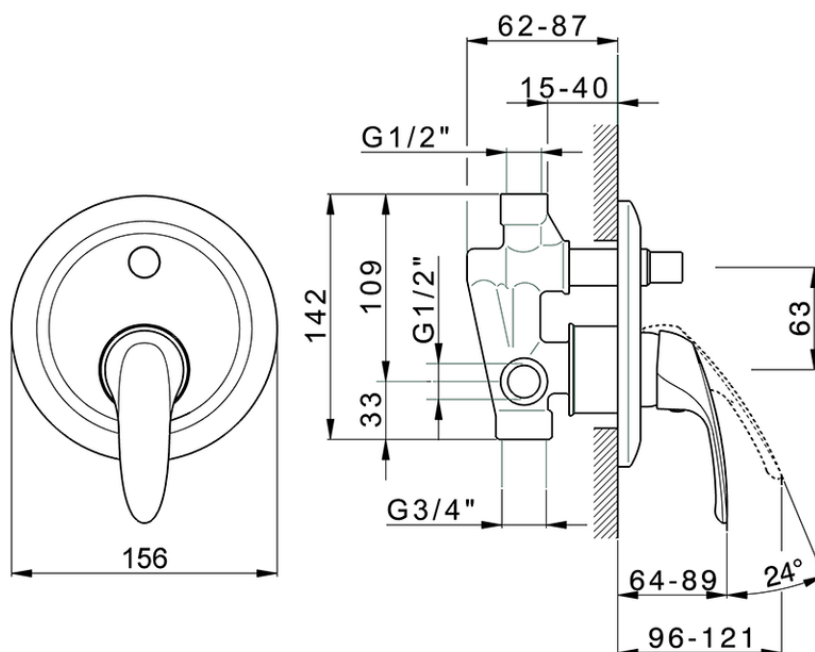

Miscelatore monocomando vasca-doccia incasso FLASH_FL000210

FL000210

<https://www.cisal.it/miscelatore-monocomando-vasca-doccia-incasso-flash-fl000210>

2026-05-03