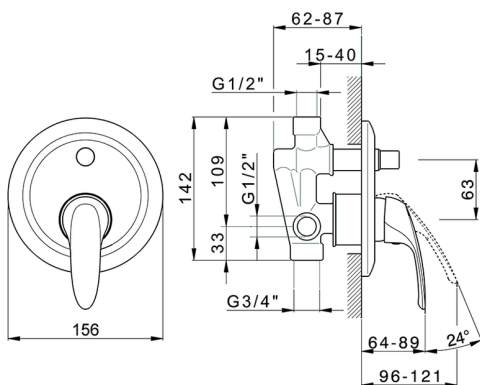

Miscelatore monocomando vasca-doccia incasso FLASH_FL000210

MODELLO **FL000210**

Miscelatore monocomando vasca-doccia incasso, completo di parte incasso, deviatore automatico 2 uscite

FINITURE DISPONIBILI

CARATTERISTICHE

Ricambio Cartuccia **ZZ94035000**

Cartuccia Monocomando 35 mm

2026-05-03