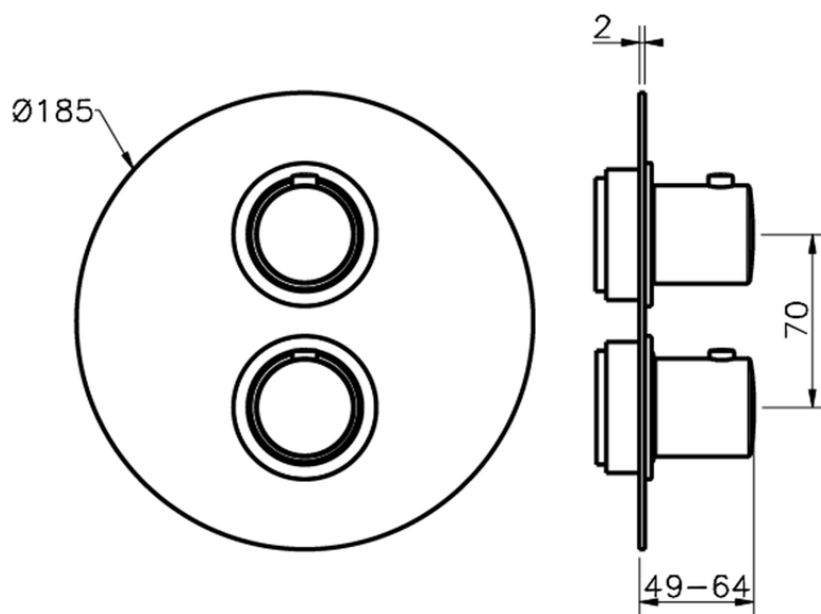

## Parte esterna termostatico doccia incasso 1 uscita SLIM\_SM007300

SM007300

<https://www.cisal.it/parte-esterna-termostatico-doccia-incasso-1-uscita-slim-sm007300>

Piastra/Plate/Plaque/Platte/Placa  
 2-3mm: XX 25-40 YY 76-91  
 10mm: XX 16-31 YY 65-80

ZA007301

<https://www.cisal.it/parte-incasso-termostatico-doccia-1-uscita-incasso-za007301>

2026-06-19