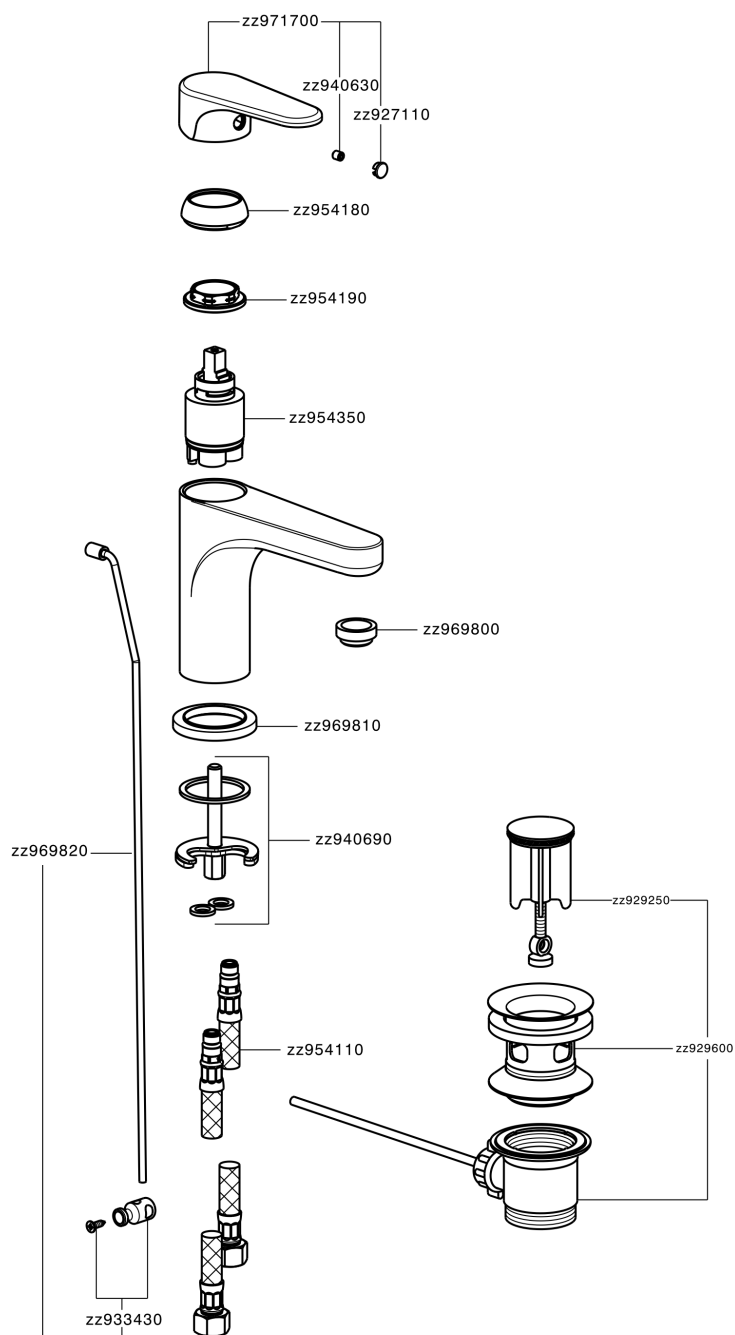

Miscelatore monocomando lavabo large ALMA_A3000490

A3000490

<https://www.cisal.it/miscelatore-monocomando-lavabo-large-alma-a3000490>

2025-08-21