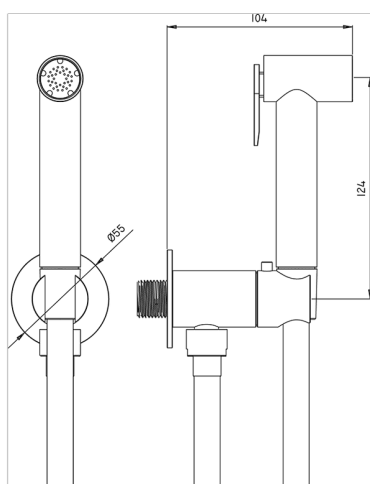

## Set doccetta igienica completo IDROSCOPINI\_CY007925

MODELLO **CY007925**

Set doccetta igienica completo, supporto murale tondo, apertura acqua singola, doccetta igienica in Ottone, flex PVC 120 cm

FINITURE DISPONIBILI

**21** 21 Cromo

CARATTERISTICHE

**Doccetta igienica**