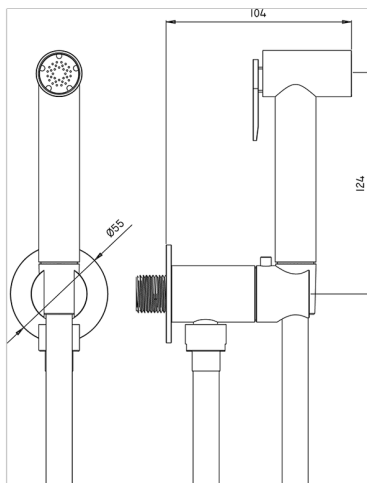

## Set doccetta igienica completo IDROSCOPINI\_CY007925

MODELLO **CY007925**

Set doccetta igienica completo, supporto murale tondo, apertura acqua singola, doccetta igienica in Ottone, flex PVC 120 cm

FINITURE DISPONIBILI

**21** 21 Cromo

CARATTERISTICHE

**Doccetta igienica**