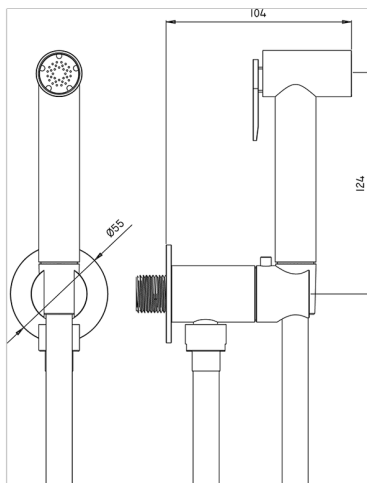

Set doccetta igienica completo IDROSCOPINI_CY007925

MODELLO **CY007925**

Set doccetta igienica completo, supporto murale tondo, apertura acqua singola, doccetta igienica in Ottone, flex PVC 120 cm

FINITURE DISPONIBILI

21 21 Cromo

CARATTERISTICHE

Doccetta igienica

Doccetta Igienica

Doccetta igienica multiforo, per la cura dell'igiene personale.

2026-04-05