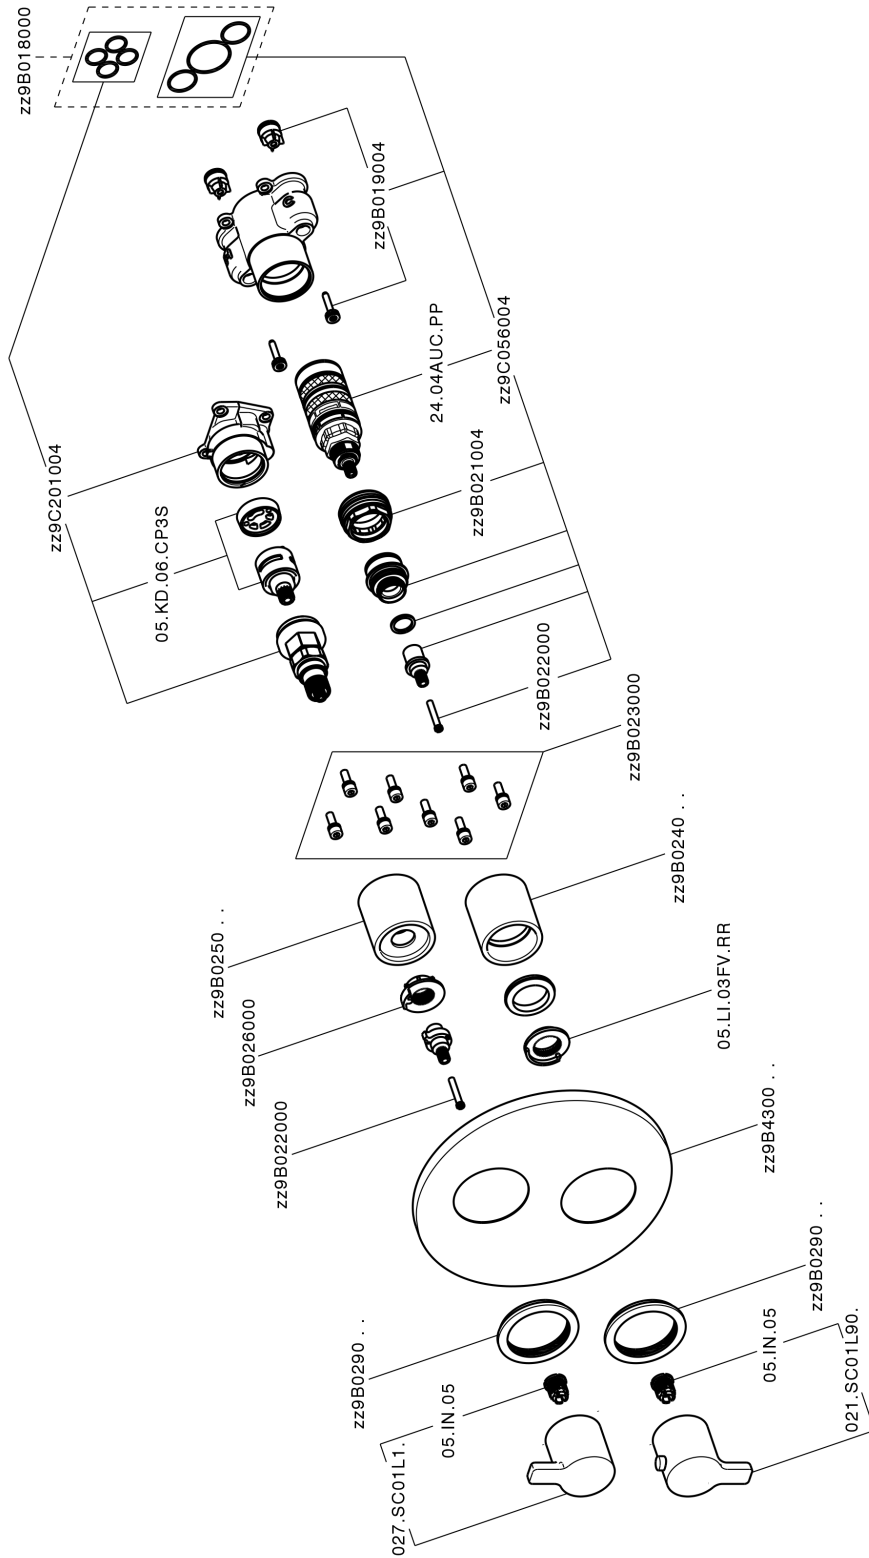

Completo Termostatico per One-Box ONE BOX_C20BT030

MODELLO **C20BT030**

Completo Termostatico per One-Box, con devia stop 1-2-3 uscite, profondità minima di installazione 67 mm, senza parte incasso, per art. ZA00B030-ZA00B031

FINITURE DISPONIBILI

CARATTERISTICHE

Ricambio Cartuccia **24.04A.PP**

Cartuccia Termostatica Plus P 8X20

Installazione **Incasso**

Parti Incasso necessarie **ZA00B031**

ZA00B030

DeviaStop

La tecnologia Devia Stop di Cisal consente con un semplice movimento rotativo di gestire la portata dell'acqua e di scegliere la modalità d'erogazione (soffione, doccia a mano).

Termostatico

Il Termostatico Cisal è il tuo personale gestore dell'acqua che ti aiuta a gestire e controllare acqua ed energia senza sprechi.

Completo Termostatico per One-Box ONE BOX_C20BT030

C20BT030

<https://www.cisal.it/completo-termostatico-per-one-box-one-box-c20bt030>

One-Box Universale per incasso ONE BOX_ZA00B031

MODELLO **ZA00B031**

One-Box Universale per incasso, per termostatico o monocomando 1, 2 o 3 uscite, senza parte esterna, con silenziosi, con guarnizione per sigillatura