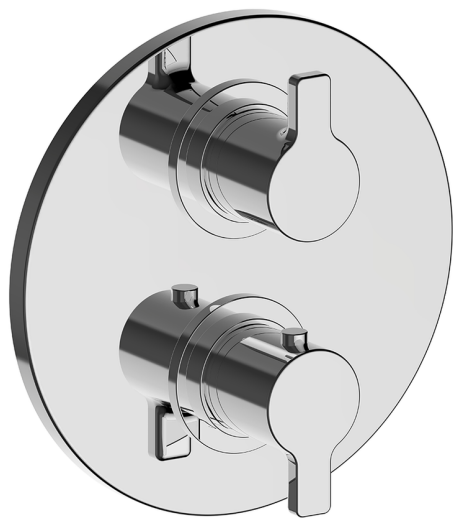

Completo Termostatico per One-Box ONE BOX_C20BT030

MODELLO **C20BT030**

Completo Termostatico per One-Box, con devia stop 1-2-3 uscite, profondità minima di installazione 67 mm, senza parte incasso, per art. ZA00B030-ZA00B031

FINITURE DISPONIBILI

CARATTERISTICHE

Ricambio Cartuccia **24.04A.PP**

Cartuccia Termostatica Plus P 8X20

Installazione **Incasso**

Parti Incasso necessarie **ZA00B031**

ZA00B030

DeviaStop

La tecnologia Devia Stop di Cisal consente con un semplice movimento rotativo di gestire la portata dell'acqua e di scegliere la modalità d'erogazione (soffione, doccia a mano).

Termostatico

Il Termostatico Cisal è il tuo personale gestore dell'acqua che ti aiuta a gestire e controllare acqua ed energia senza sprechi.

Completo Termostatico per One-Box ONE BOX_C20BT030

C20BT030

<https://www.cisal.it/completo-termostatico-per-one-box-one-box-c20bt030>

One-Box Universale per incasso ONE BOX_ZA00B031

MODELLO **ZA00B031**

One-Box Universale per incasso, per termostatico o monocomando 1, 2 o 3 uscite, senza parte esterna, con silenziosi, con guarnizione per sigillatura