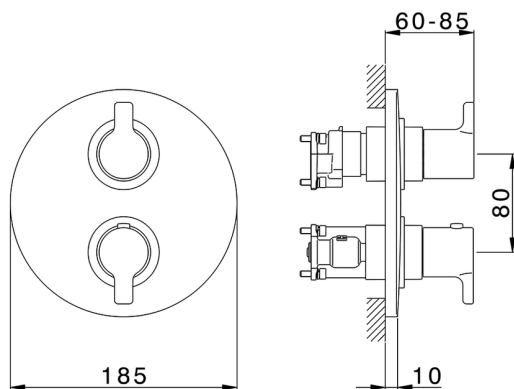

Completo Termostatico per One-Box ONE BOX_C20BT030

MODELLO **C20BT030**

Completo Termostatico per One-Box, con devia stop 1-2-3 uscite, profondità minima di installazione 67 mm, senza parte incasso, per art. ZA00B030-ZA00B031

FINITURE DISPONIBILI

CARATTERISTICHE

Ricambio Cartuccia **24.04A.PP**

Cartuccia Termostatica Plus P 8X20

Installazione **Incasso**

Parti Incasso necessarie **ZA00B031**

ZA00B030

DeviaStop