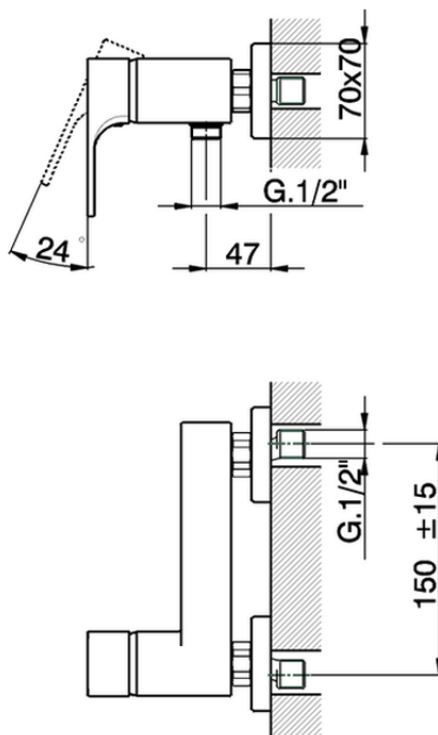

## Miscelatore monocomando doccia CUBIC\_CU000442

CU000442

<https://www.cisal.it/miscelatore-monocomando-doccia-cubic-cu000442>

2026-06-22