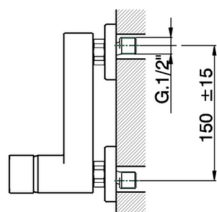

## Miscelatore monocomando doccia CUBIC\_CU000442

MODELLO **CU000442**

Miscelatore monocomando doccia, senza completo doccia, attacco per flessibile 1/2" M

### CARATTERISTICHE

Ricambio Cartuccia **ZZ93196000**

**Cartuccia Monocomando 38 mm**

2026-06-22