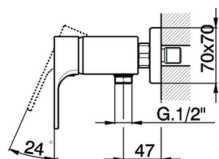

## Miscelatore monocomando doccia CUBIC\_CU000442

MODELLO **CU000442**

Miscelatore monocomando doccia, senza completo doccia, attacco per flessibile 1/2" M

### CARATTERISTICHE

Ricambio Cartuccia **ZZ93196000**

**Cartuccia Monocomando 38 mm**

2026-06-22