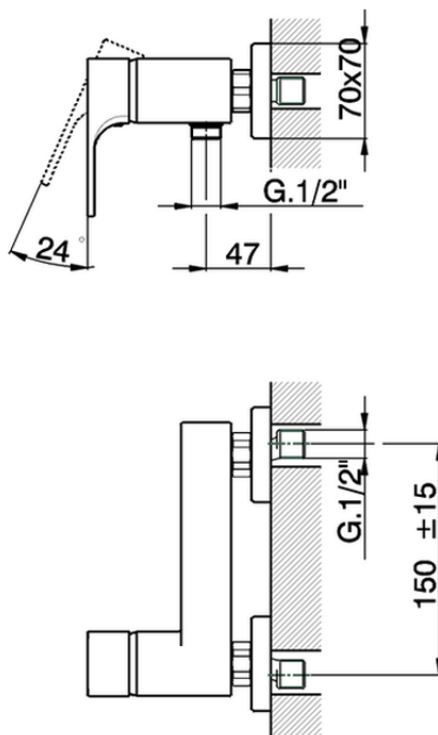

Miscelatore monocomando doccia CUBIC_CU000442

CU000442

<https://www.cisal.it/miscelatore-monocomando-doccia-cubic-cu000442>

2026-05-08