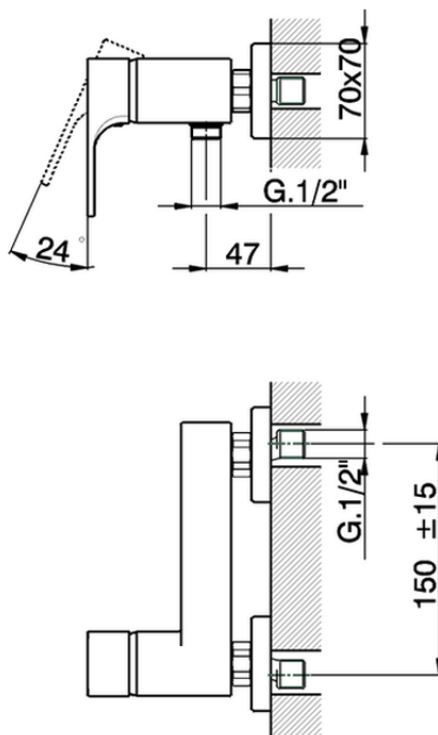

## Miscelatore monocomando doccia CUBIC\_CU000442

CU000442

<https://www.cisal.it/miscelatore-monocomando-doccia-cubic-cu000442>

2026-06-23