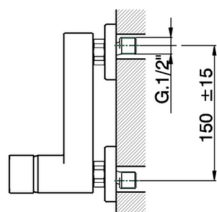

Miscelatore monocomando doccia CUBIC_CU000442

MODELLO **CU000442**

Miscelatore monocomando doccia, senza completo doccia, attacco per flessibile 1/2" M

FINITURE DISPONIBILI

-  **21** 21 Cromo
-  **2B** 2B Nichel Lucido
-  **2F** 2F Nichel Spazzolato
-  **40** 40 Nero Opaco

CARATTERISTICHE

Ricambio Cartuccia **ZZ93196000**

Cartuccia Monocomando 38 mm

2026-06-23