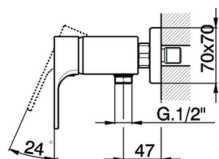

Miscelatore monocomando doccia CUBIC_CU000442

MODELLO **CU000442**

Miscelatore monocomando doccia, senza completo doccia, attacco per flessibile 1/2" M

FINITURE DISPONIBILI

-  **21** 21 Cromo
-  **2B** 2B Nichel Lucido
-  **2F** 2F Nichel Spazzolato
-  **40** 40 Nero Opaco

CARATTERISTICHE

Ricambio Cartuccia **ZZ93196000**

Cartuccia Monocomando 38 mm

2026-05-08