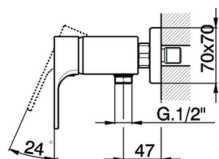

Miscelatore monocomando doccia CUBIC_CU000442

MODELLO **CU000442**

Miscelatore monocomando doccia, senza completo doccia, attacco per flessibile 1/2" M

FINITURE DISPONIBILI

-  **21** 21 Cromo
-  **2B** 2B Nichel Lucido
-  **2F** 2F Nichel Spazzolato
-  **40** 40 Nero Opaco

CARATTERISTICHE

Ricambio Cartuccia **ZZ93196000**

Cartuccia Monocomando 38 mm

2026-06-23