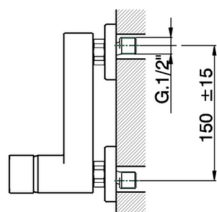

Miscelatore monocomando doccia CUBIC_CU000442

MODELLO **CU000442**

Miscelatore monocomando doccia, senza completo doccia, attacco per flessibile 1/2" M

FINITURE DISPONIBILI

-  **21** 21 Cromo
-  **2B** 2B Nichel Lucido
-  **2F** 2F Nichel Spazzolato
-  **40** 40 Nero Opaco

CARATTERISTICHE

Ricambio Cartuccia **ZZ93196000**

Cartuccia Monocomando 38 mm

2026-05-08