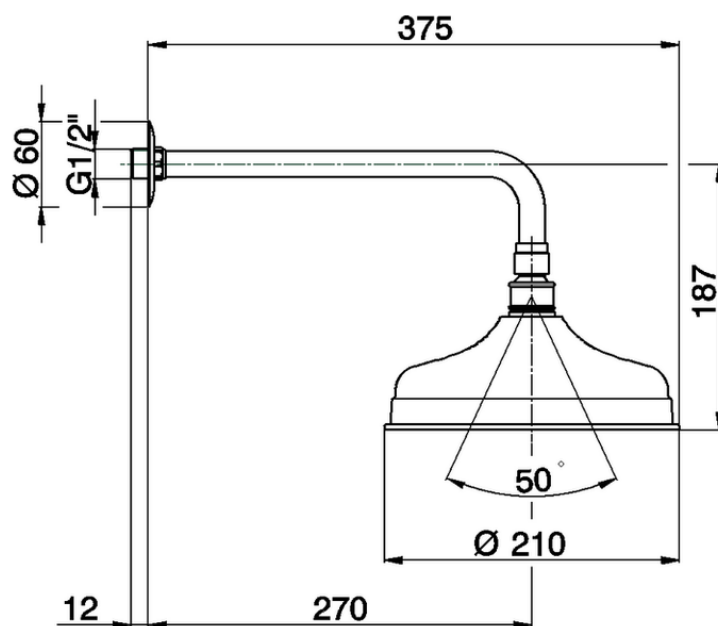

Braccio doccia con soffione Arcana ARCANA COMPLEMENTI_DS013400

DS013400

<https://www.cisal.it/braccio-doccia-con-soffione-arcana-arcana-complementi-ds013400>

2025-10-26