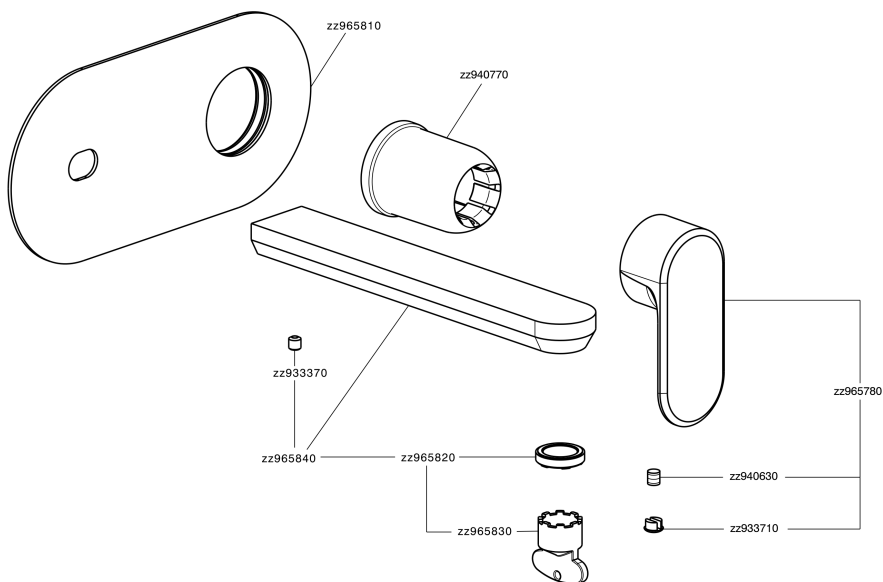

Parte esterna monocomando lavabo a parete LINEAVIVA_LV005510

MODELLO **LV005510**

Parte esterna monocomando lavabo a parete, senza parte incasso, bocca L.200 mm, per art. Easy-Box ZA002450-ZA025510

FINITURE DISPONIBILI

-  **21** 21 Cromo
-  **2B** 2B Nichel Lucido
-  **2F** 2F Nichel Spazzolato
-  **40** 40 Nero Opaco
-  **4Q** 4Q Bianco Opaco

CARATTERISTICHE

Installazione **Incasso**
Parti Incasso necessarie **ZA002450**

Parte esterna monocomando lavabo a parete LINEAVIVA_LV005510

LV005510

<https://www.cisal.it/parte-esterna-monocomando-lavabo-a-parete-lineaviva-lv005510>

2026-06-27