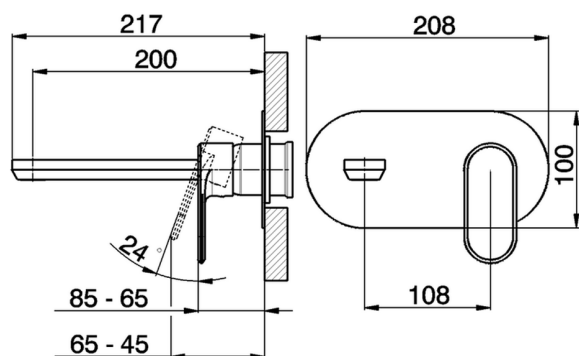

Parte esterna monocomando lavabo a parete LINEAVIVA_LV005510

MODELLO **LV005510**

Parte esterna monocomando lavabo a parete, senza parte incasso, bocca L.200 mm, per art. Easy-Box ZA002450-ZA025510

FINITURE DISPONIBILI

-  **21** 21 Cromo
-  **2B** 2B Nichel Lucido
-  **2F** 2F Nichel Spazzolato
-  **40** 40 Nero Opaco
-  **4Q** 4Q Bianco Opaco

CARATTERISTICHE

Installazione **Incasso**
Parti Incasso necessarie **ZA002450**

Parte esterna monocomando lavabo a parete LINEAVIVA_LV005510

LV005510

<https://www.cisal.it/parte-esterna-monocomando-lavabo-a-parete-lineaviva-lv005510>

2026-06-27