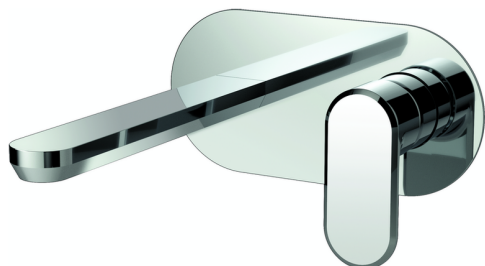

Parte esterna monocomando lavabo a parete LINEAVIVA_LV005510

MODELLO **LV005510**

Parte esterna monocomando lavabo a parete, senza parte incasso, bocca L.200 mm, per art. Easy-Box ZA002450-ZA025510

FINITURE DISPONIBILI

-  **21** 21 Cromo
-  **2B** 2B Nichel Lucido
-  **2F** 2F Nichel Spazzolato
-  **40** 40 Nero Opaco
-  **4Q** 4Q Bianco Opaco

CARATTERISTICHE

Installazione **Incasso**
Parti Incasso necessarie **ZA002450**

Parte esterna monocomando lavabo a parete LINEAVIVA_LV005510

LV005510

<https://www.cisal.it/parte-esterna-monocomando-lavabo-a-parete-lineaviva-lv005510>

2026-06-27