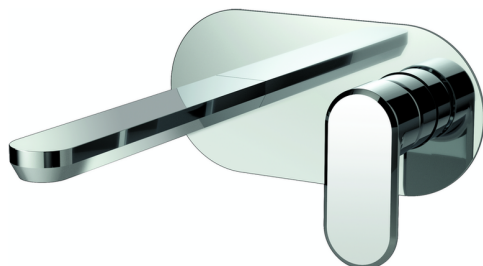

Parte esterna monocomando lavabo a parete LINEAVIVA_LV005510

MODELLO **LV005510**

Parte esterna monocomando lavabo a parete, senza parte incasso, bocca L.200 mm, per art. Easy-Box ZA002450-ZA025510

FINITURE DISPONIBILI

-  **21** 21 Cromo
-  **2B** 2B Nichel Lucido
-  **2F** 2F Nichel Spazzolato
-  **40** 40 Nero Opaco
-  **4Q** 4Q Bianco Opaco

CARATTERISTICHE

Installazione **Incasso**
Parti Incasso necessarie **ZA002450**

Parte esterna monocomando lavabo a parete LINEAVIVA_LV005510

LV005510

<https://www.cisal.it/parte-esterna-monocomando-lavabo-a-parete-lineaviva-lv005510>

2026-06-27