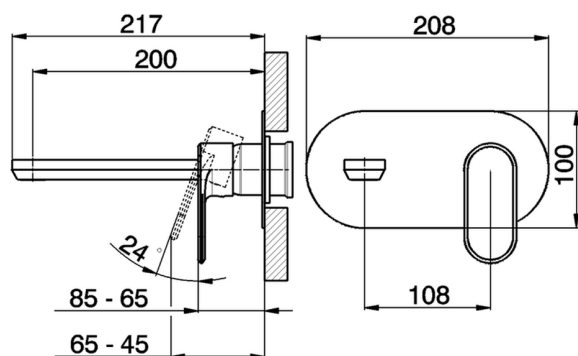

Parte esterna monocomando lavabo a parete LINEAVIVA_LV005510

MODELLO **LV005510**

Parte esterna monocomando lavabo a parete, senza parte incasso, bocca L.200 mm, per art. Easy-Box ZA002450-ZA025510

FINITURE DISPONIBILI

-  **21** 21 Cromo
-  **2B** 2B Nichel Lucido
-  **2F** 2F Nichel Spazzolato
-  **40** 40 Nero Opaco
-  **4Q** 4Q Bianco Opaco

CARATTERISTICHE

Installazione **Incasso**
Parti Incasso necessarie **ZA002450**

Parte esterna monocomando lavabo a parete LINEAVIVA_LV005510

LV005510

<https://www.cisal.it/parte-esterna-monocomando-lavabo-a-parete-lineaviva-lv005510>

2026-06-27