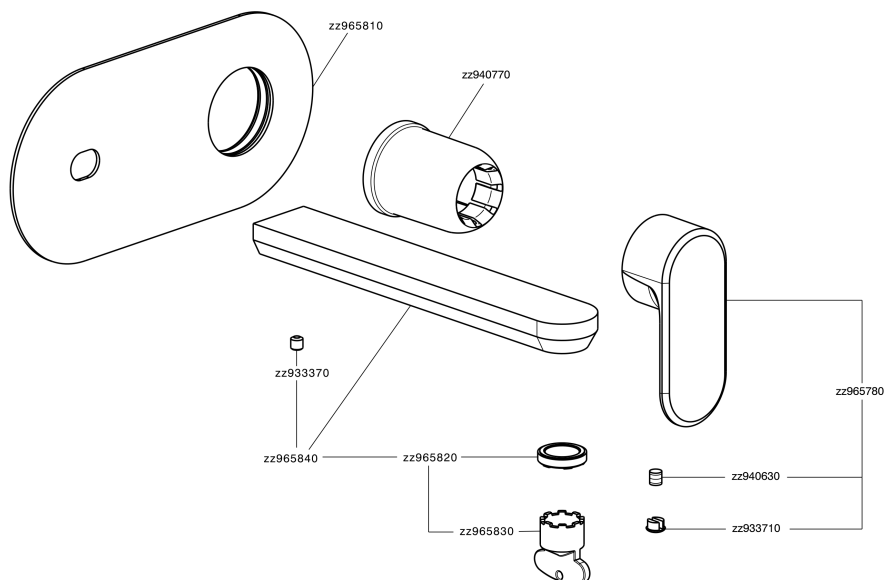

Parte esterna monocomando lavabo a parete LINEAVIVA_LV005510

MODELLO **LV005510**

Parte esterna monocomando lavabo a parete, senza parte incasso, bocca L.200 mm, per art. Easy-Box ZA002450-ZA025510

FINITURE DISPONIBILI

-  **21** 21 Cromo
-  **2B** 2B Nichel Lucido
-  **2F** 2F Nichel Spazzolato
-  **40** 40 Nero Opaco
-  **4Q** 4Q Bianco Opaco

CARATTERISTICHE

Installazione **Incasso**
Parti Incasso necessarie **ZA002450**

Parte esterna monocomando lavabo a parete LINEAVIVA_LV005510

LV005510

<https://www.cisal.it/parte-esterna-monocomando-lavabo-a-parete-lineaviva-lv005510>

2026-06-27