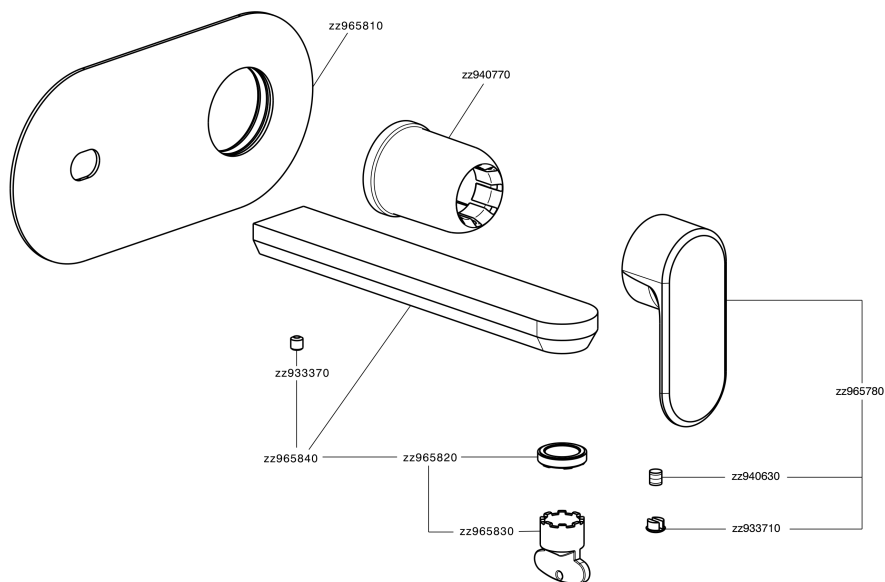

Parte esterna monocomando lavabo a parete LINEAVIVA_LV005510

MODELLO **LV005510**

Parte esterna monocomando lavabo a parete, senza parte incasso, bocca L.200 mm, per art. Easy-Box ZA002450-ZA025510

FINITURE DISPONIBILI

-  **21** 21 Cromo
-  **2B** 2B Nichel Lucido
-  **2F** 2F Nichel Spazzolato
-  **40** 40 Nero Opaco
-  **4Q** 4Q Bianco Opaco

CARATTERISTICHE

Installazione **Incasso**
Parti Incasso necessarie **ZA002450**

Parte esterna monocomando lavabo a parete LINEAVIVA_LV005510

LV005510

<https://www.cisal.it/parte-esterna-monocomando-lavabo-a-parete-lineaviva-lv005510>

2026-05-13