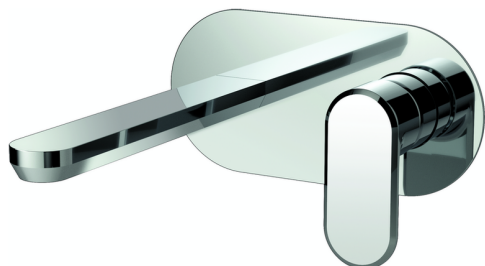

Parte esterna monocomando lavabo a parete LINEAVIVA_LV005510

MODELLO **LV005510**

Parte esterna monocomando lavabo a parete, senza parte incasso, bocca L.200 mm, per art. Easy-Box ZA002450-ZA025510

FINITURE DISPONIBILI

-  **21** 21 Cromo
-  **2B** 2B Nichel Lucido
-  **2F** 2F Nichel Spazzolato
-  **40** 40 Nero Opaco
-  **4Q** 4Q Bianco Opaco

CARATTERISTICHE

Installazione **Incasso**
Parti Incasso necessarie **ZA002450**

Parte esterna monocomando lavabo a parete LINEAVIVA_LV005510

LV005510

<https://www.cisal.it/parte-esterna-monocomando-lavabo-a-parete-lineaviva-lv005510>

2026-05-13