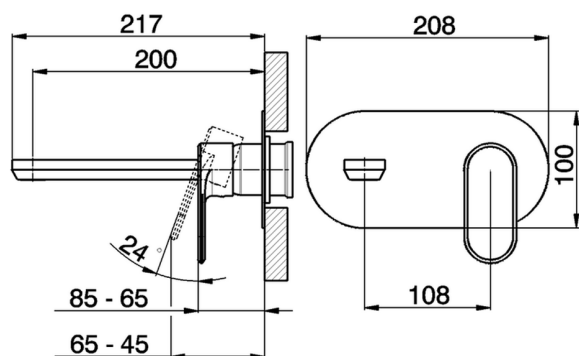

Parte esterna monocomando lavabo a parete LINEAVIVA_LV005510

MODELLO **LV005510**

Parte esterna monocomando lavabo a parete, senza parte incasso, bocca L.200 mm, per art. Easy-Box ZA002450-ZA025510

FINITURE DISPONIBILI

-  **21** 21 Cromo
-  **2B** 2B Nichel Lucido
-  **2F** 2F Nichel Spazzolato
-  **40** 40 Nero Opaco
-  **4Q** 4Q Bianco Opaco

CARATTERISTICHE

Installazione **Incasso**
Parti Incasso necessarie **ZA002450**

Parte esterna monocomando lavabo a parete LINEAVIVA_LV005510

LV005510

<https://www.cisal.it/parte-esterna-monocomando-lavabo-a-parete-lineaviva-lv005510>

2026-05-13