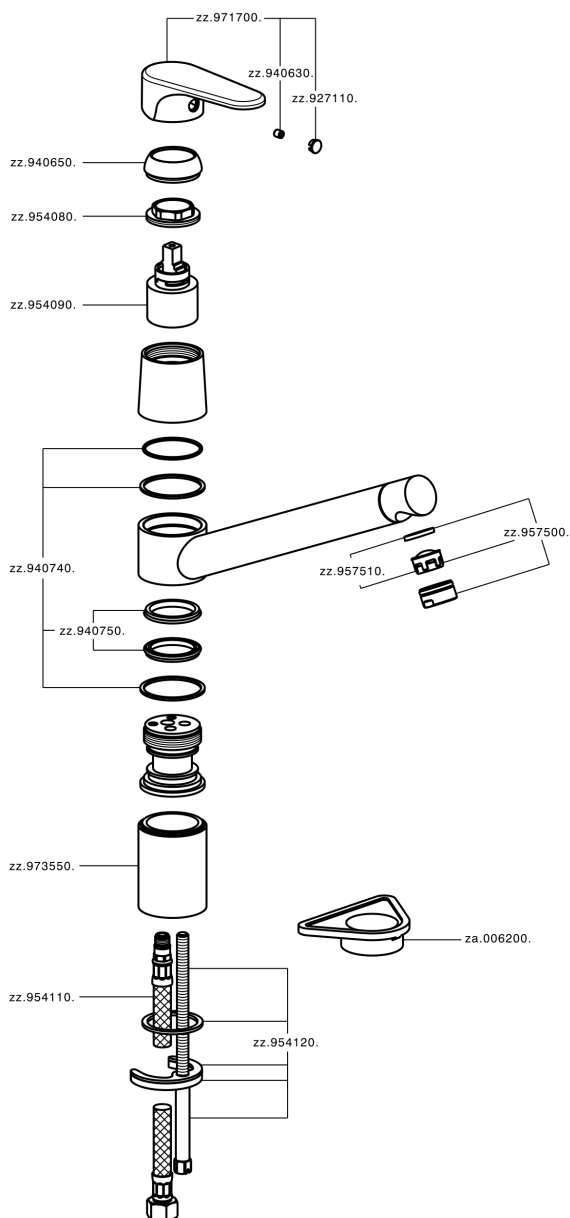

Miscelatore monocomando lavello KITCHEN_A3002580

A3002580

<https://www.cisal.it/miscelatore-monocomando-lavello-kitchen-a3002580>

2025-10-22