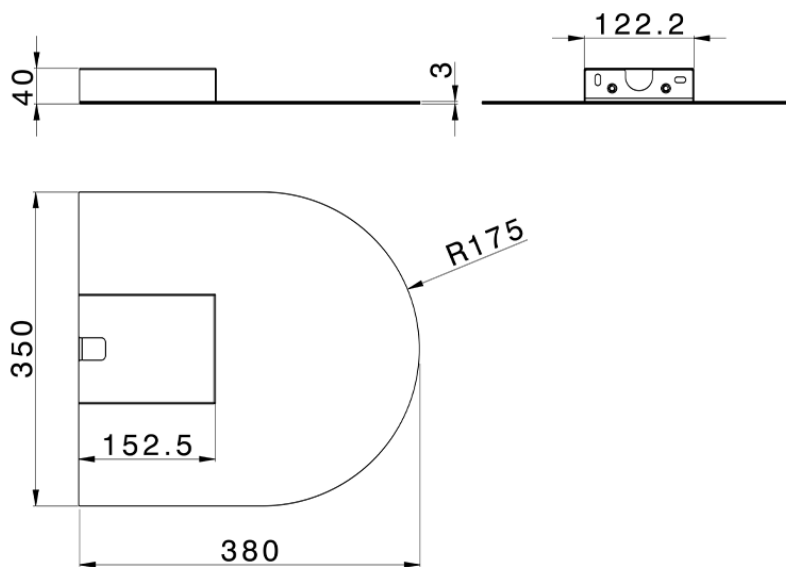

## Cascata a muro ultrasottile curva ZEN SHOWER\_ZS029010

ZS029010

<https://www.cisal.it/cascata-a-muro-ultrasottile-curva-zen-shower-zs029010>

2026-07-02