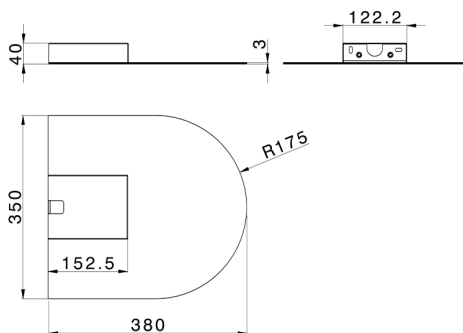

Cascata a muro ultrasottile curva ZEN SHOWER_ZS029010

MODELLO **ZS029010**

Cascata a muro ultrasottile curva, acciaio inox AISI 304

FINITURE DISPONIBILI

- **D1** D1 Inox Spazzolato
- **40** 40 Nero Opaco
- **4Q** 4Q Bianco Opaco
- **D2** D2 Inox Lucido

CARATTERISTICHE

2026-07-02