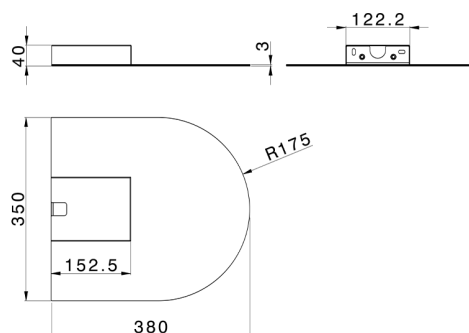

Cascata a muro ultrasottile curva ZEN SHOWER_ZS029010

MODELLO **ZS029010**

Cascata a muro ultrasottile curva, acciaio inox AISI 304

FINITURE DISPONIBILI

-  **D1** D1 Inox Spazzolato
-  **40** 40 Nero Opaco
-  **4Q** 4Q Bianco Opaco
-  **D2** D2 Inox Lucido