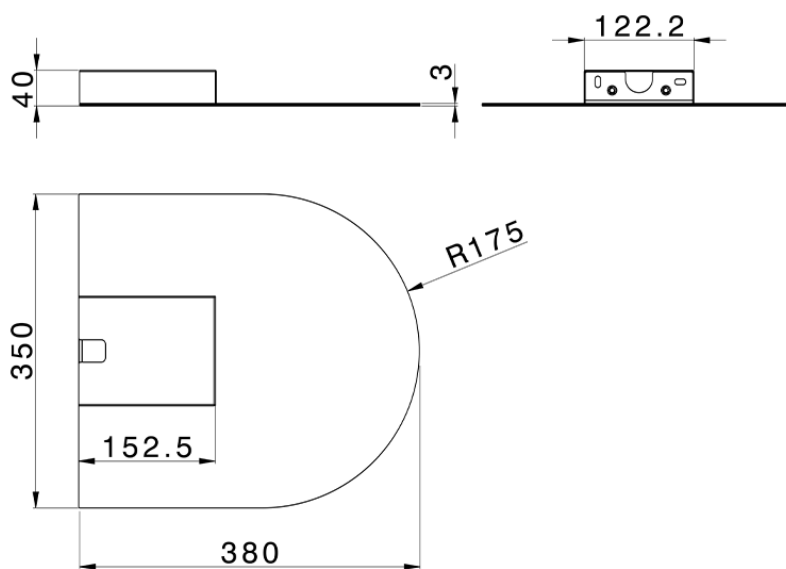

Cascata a muro ultrasottile curva ZEN SHOWER_ZS029010

ZS029010

<https://www.cisal.it/cascata-a-muro-ultrasottile-curva-zen-shower-zs029010>

2026-07-02