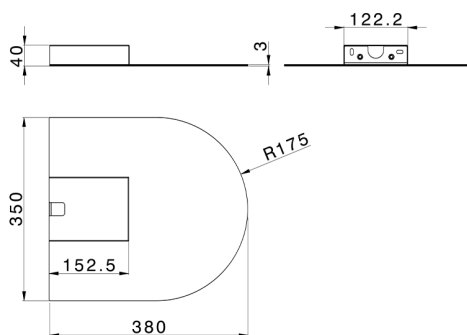

Cascata a muro ultrasottile curva ZEN SHOWER_ZS029010

MODELLO **ZS029010**

Cascata a muro ultrasottile curva, acciaio inox AISI 304

FINITURE DISPONIBILI

-  **D1** D1 Inox Spazzolato
-  **40** 40 Nero Opaco
-  **4Q** 4Q Bianco Opaco
-  **D2** D2 Inox Lucido