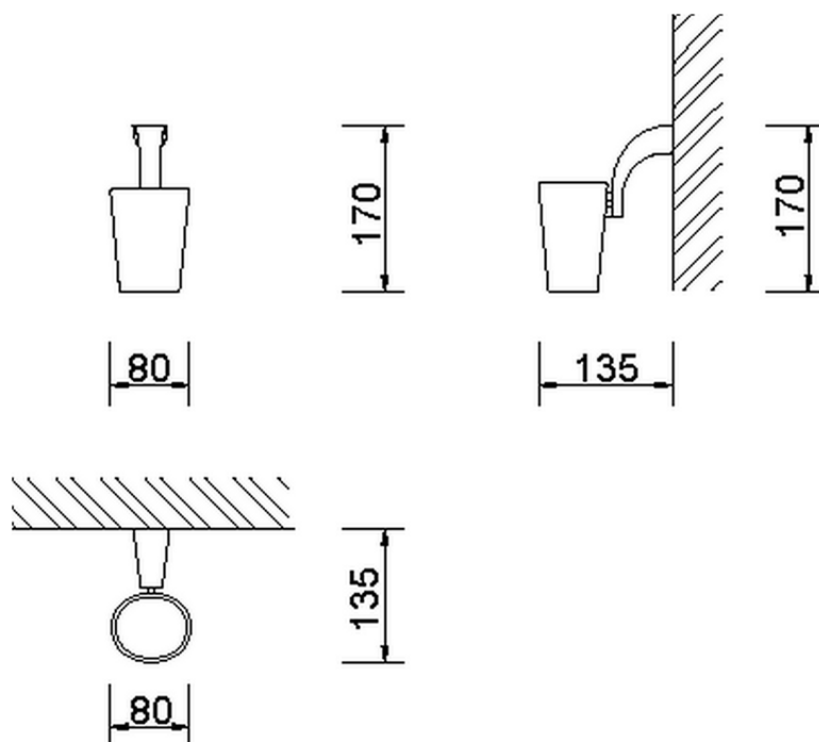

Porta bicchiere ACCESSORI BAGNO_AE090500

AE090500

<https://www.cisal.it/porta-bicchiere-accessori-bagno-ae090500>

2026-05-09