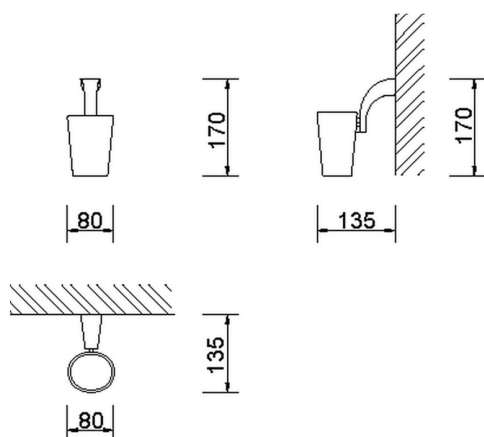

Porta bicchiere ACCESSORI BAGNO_AE090500

MODELLO **AE090500**

Porta bicchiere, a muro con bicchiere in ceramica

FINITURE DISPONIBILI

CARATTERISTICHE

2026-06-23