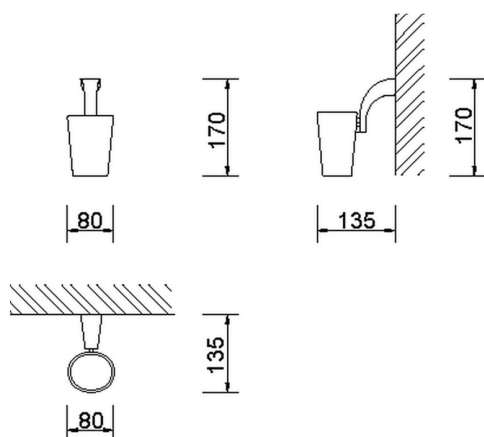

## Porta bicchiere ACCESSORI BAGNO\_AE090500

MODELLO **AE090500**

Porta bicchiere, a muro con bicchiere in ceramica

FINITURE DISPONIBILI

CARATTERISTICHE

2026-05-09