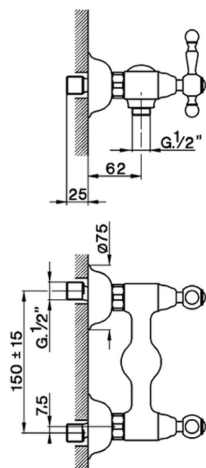

Miscelatore doccia ARCANA AMERICA_AA000441

MODELLO **AA000441**

Miscelatore doccia, senza completo doccia, attacco per flessibile 1/2" M

FINITURE DISPONIBILI

-  **21** 21 Cromo
-  **24** 24 Oro
-  **26** 26 Vecchio Rame
-  **27** 27 Vecchio Bronzo
-  **2A** 2A Nichel Satinato Spazzolato
-  **74** 74 Cromo/Oro

NR.	DESCRIZIONE DESCRIPTION BESCHREIBUNG DESCRIPTION	N. CODICE CODE NO. WERKSNR. NR. CODE	NR.	DESCRIZIONE DESCRIPTION BESCHREIBUNG DESCRIPTION	N. CODICE CODE NO. WERKSNR. NR. CODE	NR.	DESCRIZIONE DESCRIPTION BESCHREIBUNG DESCRIPTION	N. CODICE CODE NO. WERKSNR. NR. CODE
1	Vitone ceramico 1/2" DX 90° Ceramic headvalve 1/2" right 90° Keramikoberteil 1/2" - rechts - 90° Tête céram. 1/2" droite 90°	ZZ 92907 0	5-1	Guarnizione NBR 90 SH. 24x16x2,7 Gasket NBR 90 SH. 24x16x2,7 Dichtung NBR 90 SH. 24x16x2,7 Joint NBR 90 SH. 24x16x2,7	ZZ 92689 0			
1	Vitone ceramico 1/2" SX 90° Ceramic headvalve 1/2" left 90° Keramikoberteil 1/2" - links - 90° Tête céram. 1/2" gauche 90°	ZZ 92906 0						
2	Prolunga asta vitone monofon "AA" Extension for headvalve "AA" Verlängerung 1/Einlochbatterie "AA" Rallonge levier "AA"	ZZ 92671 0						
3	Cappuccio coprivitone Ø32 H.21 "AC" Escutcheon Ø32 H.21 "AC" headvalve Abdeckkappe Ø32 H.21 "AC" Rosace couvre-tête Ø32 H.21 "AC"	ZZ 92652 0						
4	Leva "AA" con vite e placchetta Lever with screw and plate "AA" Hebel "AA" mit Schraube und Abdeckkappe Levier "AA" avec vis et plaquette	ZZ 92974 0						
4-1	Rondella ottone 12x4,3x1 Ring in brass 12x4,3x1 Unterlegscheibe 12x4,3x1 Joint lalton 12x4,3x1	ZZ 92673 0						
4-2	Vite M.4x20 to. tc. zigrinata Screw M.4x20 Schraube M.4x20 Vis M.4x20	ZZ 92650 0						
4-3	Placchetta a vite maniglia "AR" Cap for handle "AR" Abdeckkappe "AR" CnH Plaquette cache - vis crois. "AR"	ZZ 92617 0						
5	Eccentrico con rosone "AC" Eccentric connection with escutcheon "AC" S - Anschluss m. Rosette "AC" Excentrique + rosace "AC"	ZZ 92826 0						