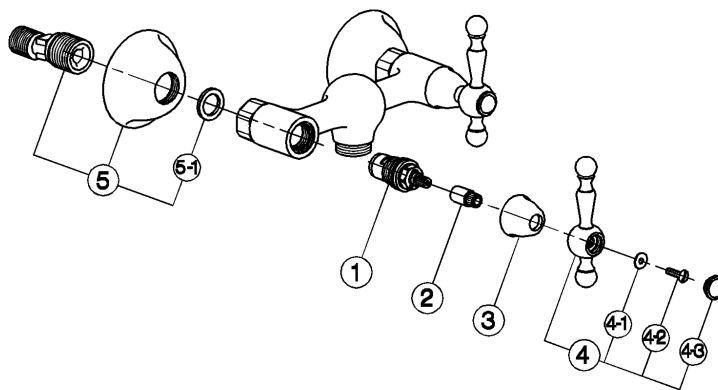

CARATTERISTICHE

Miscelatore doccia ARCANA AMERICA_AA000441

cisal

AA 00044

- Gruppo doccia esterno
- Wall-mounted shower mixer
- Brausebatterie
- Mélangeur douche

bar	PORTATA * FLOW RATE DURCHFLOSS DEBIT l/min.
0,5	10
1	14
2	19,5
3	24
4	27,5
5	31

NR.	DESCRIZIONE DESCRIPTION BESCHREIBUNG DESCRIPTION	N. CODICE CODE NO. WERKSNR. NR. CODE	NR.	DESCRIZIONE DESCRIPTION BESCHREIBUNG DESCRIPTION	N. CODICE CODE NO. WERKSNR. NR. CODE	NR.	DESCRIZIONE DESCRIPTION BESCHREIBUNG DESCRIPTION	N. CODICE CODE NO. WERKSNR. NR. CODE
1	Vitone ceramico 1/2" DX 90° Ceramic headvalve 1/2" right 90° Keramikoberteil 1/2" - rechts - 90° Tête céram. 1/2" droite 90°	ZZ 92907 0	5-1	Guarnizione NBR 90 SH. 24x16x2,7 Gasket NBR 90 SH. 24x16x2,7 Dichtung NBR 90 SH. 24x16x2,7 Joint NBR 90 SH. 24x16x2,7	ZZ 92689 0			
1	Vitone ceramico 1/2" SX 90° Ceramic headvalve 1/2" left 90° Keramikoberteil 1/2" - links - 90° Tête céram. 1/2" gauche 90°	ZZ 92906 0						
2	Prolunga asta vitone monofon "AA" Extension for headvalve "AA" Verlängerung 1/Einlochbatterie "AA" Rallonge levier "AA"	ZZ 92671 0						
3	Cappuccio coprivitone Ø32 H.21 "AC" Escutcheon Ø32 H.21 "AC" headvalve Abdeckkappe Ø32 H.21 "AC" Rosace couvre-tête Ø32 H.21 "AC"	ZZ 92652 0						
4	Leva "AA" con vite e placchetta Lever with screw and plate "AA" Hebel "AA" mit Schraube und Abdeckkappe Levier "AA" avec vis et plaquette	ZZ 92974 0						
4-1	Rondella ottone 12x4,3x1 Ring in brass 12x4,3x1 Unterlegscheibe 12x4,3x1 Joint lalton 12x4,3x1	ZZ 92673 0						
4-2	Vite M.4x20 to. tc. zigrinata Screw M.4x20 Schraube M.4x20 Vis M.4x20	ZZ 92650 0						
4-3	Placchetta a vite maniglia "AR" Cap for handle "AR" Abdeckkappe "AR" CnH Plaquette cache - vis crois. "AR"	ZZ 92617 0						
5	Eccentrico con rosone "AC" Eccentric connection with escutcheon "AC" S - Anschluss m. Rosette "AC" Excentrique + rosace "AC"	ZZ 92826 0						