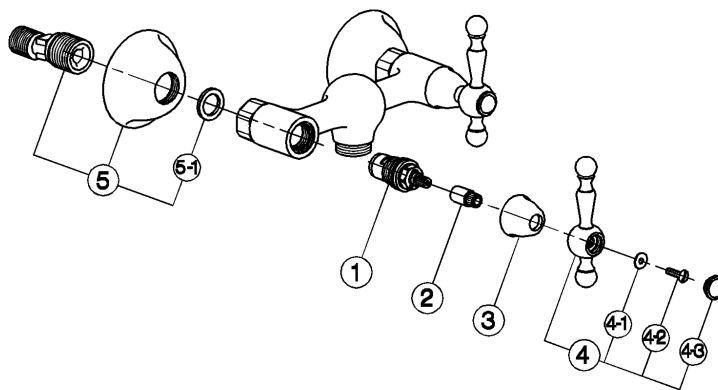

bar	PORTATA * FLOW RATE DURCHFLOSS DEBIT l/min.
0,5	10
1	14
2	19,5
3	24
4	27,5
5	31

* con resistenza silenziosa della classe di portata B (25.2 l/min. a 3 bar)
with hydraulic resistance of flow rate class B (25.2 l/min. at 3 bar)
mit geräuscharmen Widerstand der Durchflussklasse B (25.2 l/min. bei 3 bar)
avec aérateur classe B (25.2 l/min. à 3 bar)

NR.	DESCRIZIONE DESCRIPTION BESCHREIBUNG DESCRIPTION	N. CODICE CODE NO. WERKSNR. NR. CODE	NR.	DESCRIZIONE DESCRIPTION BESCHREIBUNG DESCRIPTION	N. CODICE CODE NO. WERKSNR. NR. CODE	NR.	DESCRIZIONE DESCRIPTION BESCHREIBUNG DESCRIPTION	N. CODICE CODE NO. WERKSNR. NR. CODE
1	Vitone ceramico 1/2" DX 90° Ceramic headvalve 1/2" right 90° Keramikoberteil 1/2" - rechts - 90° Tête céram. 1/2" droite 90°	ZZ 92907 0	5-1	Guarnizione NBR 90 SH. 24x16x2,7 Gasket NBR 90 SH. 24x16x2,7 Dichtung NBR 90 SH. 24x16x2,7 Joint NBR 90 SH. 24x16x2,7	ZZ 92689 0			
1	Vitone ceramico 1/2" SX 90° Ceramic headvalve 1/2" left 90° Keramikoberteil 1/2" - links - 90° Tête céram. 1/2" gauche 90°	ZZ 92906 0						
2	Prolunga asta vitone monofon "AA" Extension for headvalve "AA" Verlängerung 1/Einlochbatterie "AA" Rallonge levier "AA"	ZZ 92671 0						
3	Cappuccio coprivitone Ø32 H.21 "AC" Escutcheon Ø32 H.21 "AC" headvalve Abdeckkappe Ø32 H.21 "AC" Rosace couvre-tête Ø32 H.21 "AC"	ZZ 92652 0						
4	Leva "AA" con vite e placchetta Lever with screw and plate "AA" Hebel "AA" mit Schraube und Abdeckkappe Levier "AA" avec vis et plaquette	ZZ 92974 0						
4-1	Rondella ottone 12x4,3x1 Ring in brass 12x4,3x1 Unterlegscheibe 12x4,3x1 Joint lalton 12x4,3x1	ZZ 92673 0						
4-2	Vite M.4x20 to. tc. zigrinata Screw M.4x20 Schraube M.4x20 Vis M.4x20	ZZ 92650 0						
4-3	Placchetta a vite maniglia "AR" Cap for handle "AR" Abdeckkappe "AR" CnH Plaquette cache - vis crois. "AR"	ZZ 92617 0						
5	Eccentrico con rosone "AC" Eccentric connection with escutcheon "AC" S - Anschluss m. Rosette "AC" Eccentrique + rosace "AC"	ZZ 92826 0						

AA.5

AA000441

<https://www.cisal.it/miscelatore-doccia-arcana-america-aa000441>

2026-05-07