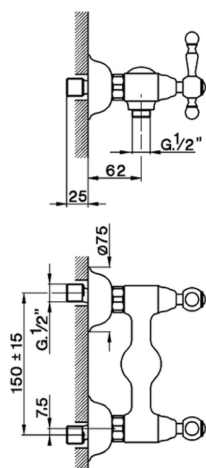

FINITURE DISPONIBILI

- **21** 21 Cromo
- **24** 24 Oro
- **26** 26 Vecchio Rame
- **27** 27 Vecchio Bronzo
- **2A** 2A Nichel Satinato Spazzolato
- **74** 74 Cromo/Oro