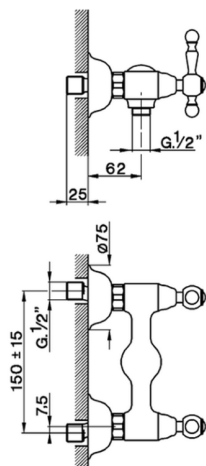

FINITURE DISPONIBILI

- **21** 21 Cromo
- **24** 24 Oro
- **26** 26 Vecchio Rame
- **27** 27 Vecchio Bronzo
- **2A** 2A Nichel Satinato Spazzolato
- **74** 74 Cromo/Oro