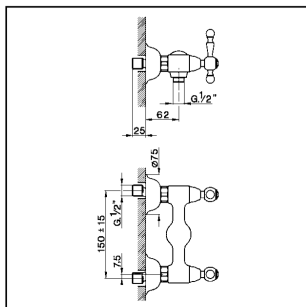

Miscelatore doccia ARCANA AMERICA_AA000441

cisal

AA 00044

- Gruppo doccia esterno
- Wall-mounted shower mixer
- Brausebatterie
- Mélangeur douche