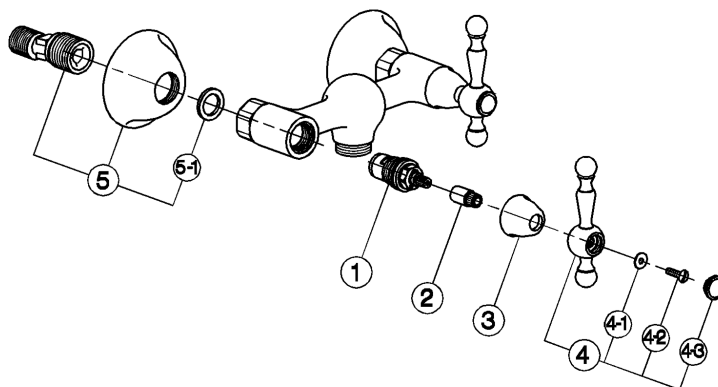

bar	PORTATA * FLOW RATE DURCHFLOSS DEBIT l/min.
0,5	10
1	14
2	19,5
3	24
4	27,5
5	31

* con resistenza silenziosa della classe di portata B (25.2 l/min. a 3 bar)
with hydraulic resistance of flow rate class B (25.2 l/min. at 3 bar)
mit geräuscharmen Widerstand der Durchflussklasse B (25.2 l/min. bei 3 bar)
avec aérateur classe B (25.2 l/min. à 3 bar)

NR.	DESCRIZIONE DESCRIPTION BESCHREIBUNG DESCRIPTION	N. CODICE CODE NO. WERKSNR. NR. CODE	NR.	DESCRIZIONE DESCRIPTION BESCHREIBUNG DESCRIPTION	N. CODICE CODE NO. WERKSNR. NR. CODE	NR.	DESCRIZIONE DESCRIPTION BESCHREIBUNG DESCRIPTION	N. CODICE CODE NO. WERKSNR. NR. CODE
1	Vitone ceramico 1/2" DX 90° Ceramic headvalve 1/2" right 90° Keramikoberteil 1/2" - rechts - 90° Tête céram. 1/2" droite 90°	ZZ 92907 0	5-1	Guarnizione NBR 90 SH. 24x16x2,7 Gasket NBR 90 SH. 24x16x2,7 Dichtung NBR 90 SH. 24x16x2,7 Joint NBR 90 SH. 24x16x2,7	ZZ 92689 0			
1	Vitone ceramico 1/2" SX 90° Ceramic headvalve 1/2" left 90° Keramikoberteil 1/2" - links - 90° Tête céram. 1/2" gauche 90°	ZZ 92906 0						
2	Prolunga asta vitone monofon "AA" Extension for headvalve "AA" Verlängerung 1/Einlochbatterie "AA" Rallonge levier "AA"	ZZ 92671 0						
3	Cappuccio coprivitone Ø32 H.21 "AC" Escutcheon Ø32 H.21 "AC" headvalve Abdeckkappe Ø32 H.21 "AC" Rosace couvre-tête Ø32 H.21 "AC"	ZZ 92652 0						
4	Leva "AA" con vite e placchetta Lever with screw and plate "AA" Hebel "AA" mit Schraube und Abdeckkappe Levier "AA" avec vis et plaquette	ZZ 92974 0						
4-1	Rondella ottone 12x4,3x1 Ring in brass 12x4,3x1 Unterlegscheibe 12x4,3x1 Joint lalton 12x4,3x1	ZZ 92673 0						
4-2	Vite M.4x20 to. tc. zigrinata Screw M.4x20 Schraube M.4x20 Vis M.4x20	ZZ 92650 0						
4-3	Placchetta a vite maniglia "AR" Cap for handle "AR" Abdeckkappe "AR" CnH Plaquette cache - vis crois. "AR"	ZZ 92617 0						
5	Eccentrico con rosone "AC" Eccentric connection with escutcheon "AC" S - Anschluss m. Rosette "AC" Eccentrique + rosace "AC"	ZZ 92826 0						

AA.5

AA000441

<https://www.cisal.it/miscelatore-doccia-arcana-america-aa000441>

2026-07-02