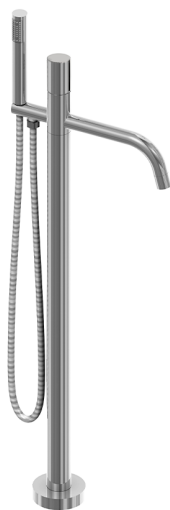

## Miscelatore monocomando vasca a pavimento SMOOTH X32\_X3004204

MODELLO **X3004204**

Miscelatore monocomando vasca a pavimento, supporto doccetta su colonna, doccetta monogetto minimalista D.22 mm in INOX, completo di parte incasso, flex inox 150 cm, con leva liscia - Inox AISI 304

### FINITURE DISPONIBILI

**D1** D1 Inox Spazzolato

**5H** 5H Dark Brass Brushed

**5L** 5L Black Titanium Spazzolato

**5N** 5N Oro Rosa Spazzolato

### CARATTERISTICHE

Ricambio Cartuccia **ZZ9B871000**

**Cartuccia Monocomando progressiva 40 mm**

2026-04-16