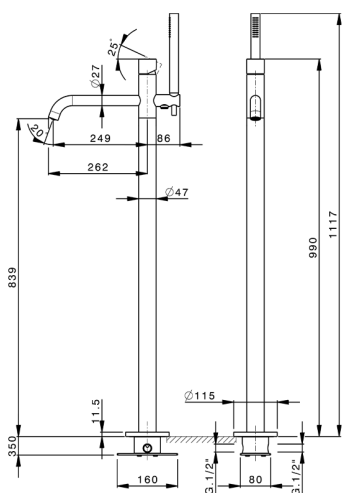

CARATTERISTICHE

Ricambio Cartuccia **ZZ9B871000**

Cartuccia Monocomando progressiva 40 mm

2026-04-16